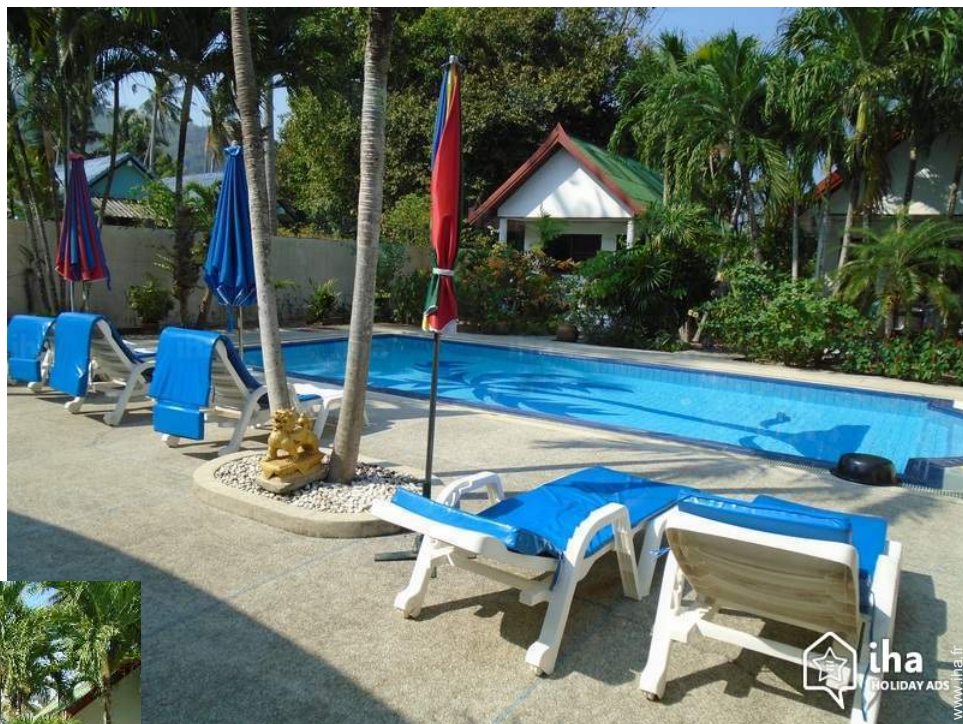

Location de vacances Choeng Thale Bungalow

Bungalow, individuel(le), de plain-pied, entrée individuelle, dans un(e) Propriété privée

Cadre : apaisant, exotique

Capacité : de 1 à 3 personne(s)

Chambre(s) : 1

- **Idéal pour tout public, famille**
- **Vue** : sans vis à vis, mer/océan, piscine
- **Cadre** : apaisant, exotique

Les plus

• Piscine :

Piscine privée, rectangulaire, accès par échelle (ouverte du '01 janvier' au '01 janvier')

Piscine rectangulaire

N° annonce 67290

www.ihaf.fr

Extérieur

- **Installation extérieure :**
Terrasse, terrasse couverte, terrasse sur toit, balcon, solarium
- **Cadre extérieur :**
Jardin tropical
- **Equipements extérieurs :**
Barbecue, parasol, WC extérieur