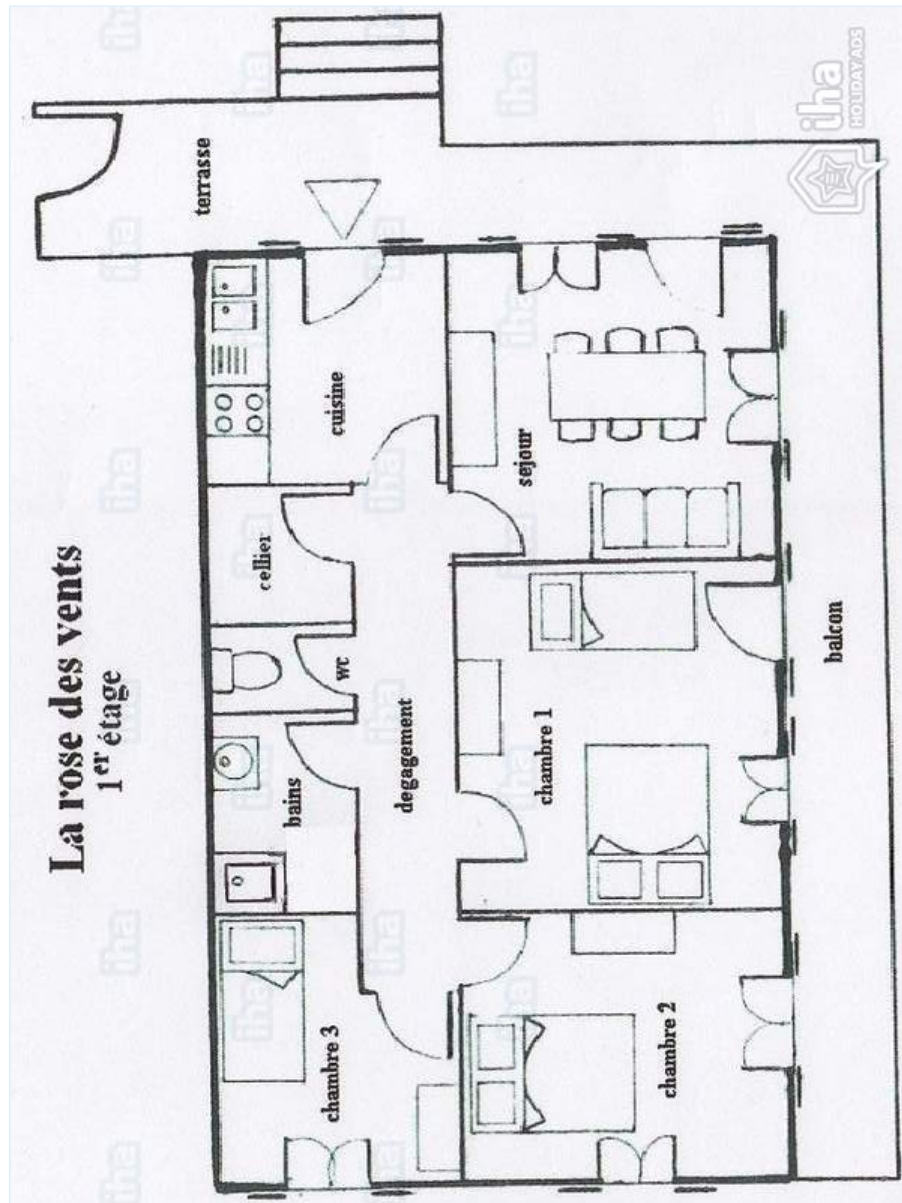

Appartement au rez-de-chaussée, entrée individuelle, dans un(e) Maison de 3 étages

- **Idéal pour tout public, famille**
- **Vue** : panoramique, dégagée, dominante, montagne, forêt, coucher de soleil exceptionnel
- **Cadre** : pied des pistes, montagnard
- **Exposition** : Sud

chambre

salle à manger

coin cuisine

Intérieur

- **Capacité d'accueil :**
de 1 à 7 personne(s)
- **Superficie habitable :**
70m²
- **Agencement intérieur :**
4 pièce(s), 3 chambre(s), salle à manger
- **Couchage - lit(s) :**
2 lit(s) double(s), 1 lit(s) simple(s), 2 lits superposés, 1 lit(s) bébé
- **Confort :**
T.V., prise antenne t.v., chauffage central, double-vitrage
- **Equipement ménager :**
Vaisselle/couverts, ustensiles et batterie de cuisine, cafetière, bouilloire électrique, grille-pain, plaques de cuisson, four, micro-ondes, hotte aspirante, réfrigérateur, lave-vaisselle, aspirateur, fer à repasser, planche à repasser

Extérieur

- **Installation extérieure :**
Balcon 13m²
- **Cadre extérieur :**
Cour privée, pelouse
- **Equipements extérieurs :**
Barbecue, parasol, salon de jardin, bac à sable

Services

Informations pratiques

www.iha.fr

N° annonce 26515

Plan d'agencement

www.ihaf.fr

Album photos - 1

Eté

salle à manger

chambre