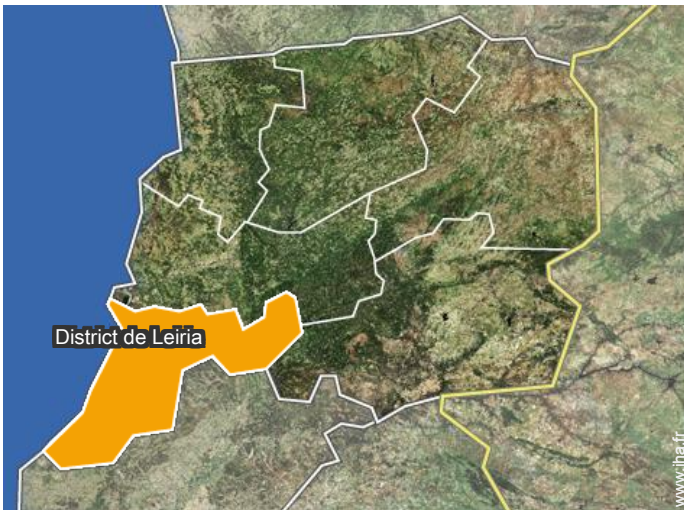

salle(s) de douche

salon d'été

Localisation

Localisation & Accès

Coordonnées GPS en degrés, minutes, secondes: Latitude 39°53'43"N - Longitude 8°23'39"O (Hébergement)

Adresse

→ Serra do Mouro
3240 Chão de Couce

• **Autoroute (sortie) A13**

→ Almofala de Baixo, District de Leiria,
Région Centre (Portugal), Portugal
→ Distance : 3km
→ Temps : 10'

- Ansião : (7,5km)
- Figueiró dos Vinhos : (13km)
- Avelar : (7,5km)