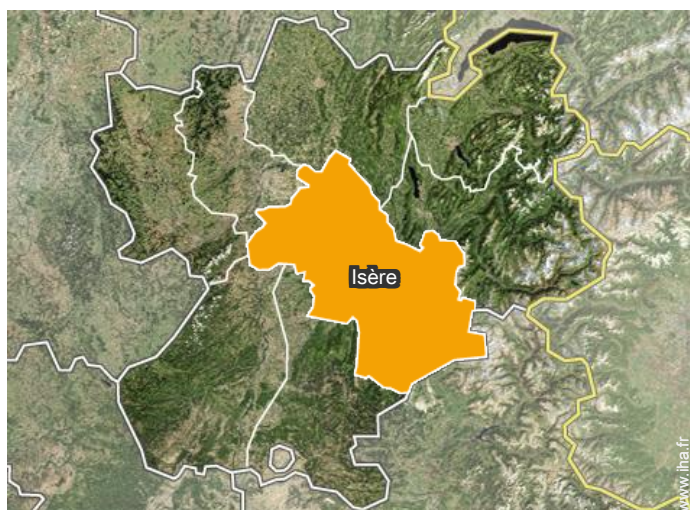

### Localisation

#### Adresse

→ Residence Les Marmottes Roche Beranger  
rue des chardons bleus  
38410 Chamrousse

- Grenoble : (30km)
- Uriage les Bains : (18km)
- Vizille : (23km)

#### • Gare ferroviaire Grenoble

→ Grenoble, Isère, Rhône Alpes, France  
→ Distance : 30km  
→ Temps : 45'

#### • Autoroute (sortie) A 43

→ Grenoble, Isère, Rhône Alpes, France  
→ Distance : 30km  
→ Temps : 45'