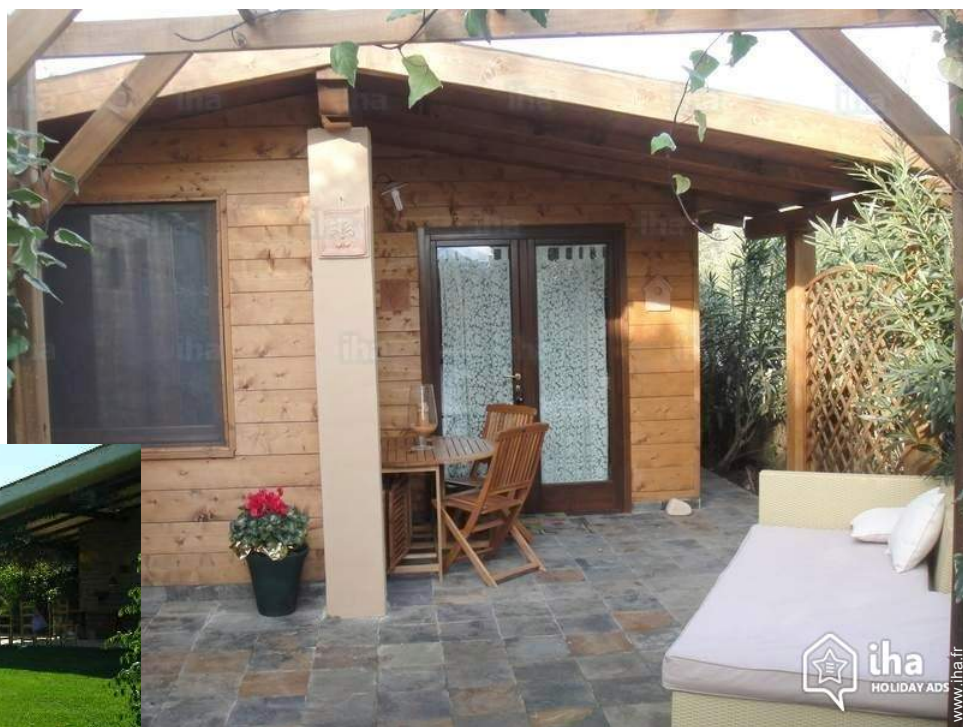

Location de vacances Cerveteri "Il Melograno"

Bel appartement dans un coin de verdure du jardin près de la piscine, confortable, entièrement meublé avec terrasse où vous pourrez profiter des petits déjeuners et repas.