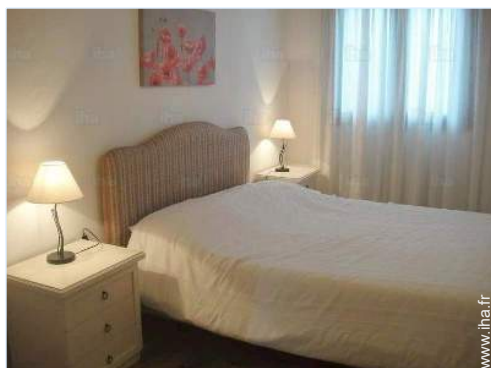

chambre

Extérieur

- **Superficie du terrain :**
  3000m²
- **Installation extérieure :**
  Belvédère
- **Cadre extérieur :**
  Jardin > 1000m², pelouse > 1000m²
- **Equipements extérieurs :**
  Salon d'été, barbecue, table(s) de jardin, 6 chaise(s) de jardin, salon de jardin, 2 chaise(s) longue(s), 6 transat(s), 1 hamac(s), balançoire, douche extérieure

Intérieur

- **Capacité d'accueil :**
  de 1 à 4 personne(s) (4 adultes)
- **Superficie habitable :**
  65m²
- **Agencement intérieur :**
  4 pièce(s), 2 chambre(s), 1 salle(s) de bain, 1 salle(s) de douche, 1 WC, séjour 25m², salon, cuisine américaine, coin repas, salon télévision, dressing, patio, véranda
- **Couchage - lit(s) :**
  2 lit(s) double(s)
- **Confort :**
  T.V., chaine hifi, jeux de société, wifi, armoire, penderie, sèche-cheveux, douche massante, moustiquaire aux fenêtres, intégralement climatisé, rideaux, stores, double-vitrage, portail télécommandé
- **Equipement ménager :**
  Vaisselle/couverts, ustensiles et batterie de cuisine, cafetière, machine à café électrique, machine à café espresso, bouilloire électrique, grille-pain, grille-viande, cuisinière à gaz, four, micro-ondes, hotte aspirante, réfrigérateur, congélateur, lave-linge, aspirateur, fer à repasser, planche à repasser

Services

- **Linge :**
  Draps (1 fois/semaine), Linge de toilette (1 fois/semaine), Linge de maison (1 fois/semaine), Couverture(s) (1 fois/semaine), Couette(s) (1 fois/semaine), Oreiller(s) (1 fois/semaine)
- **Maison :**
  Entretien ménager, Nettoyage de départ possible en sus (+40€), Entretien jardin/piscine, Parking
- **Personnel :**
  Soin de beauté possible en sus (+15€), Massage possible en sus (+55€)

Informations pratiques