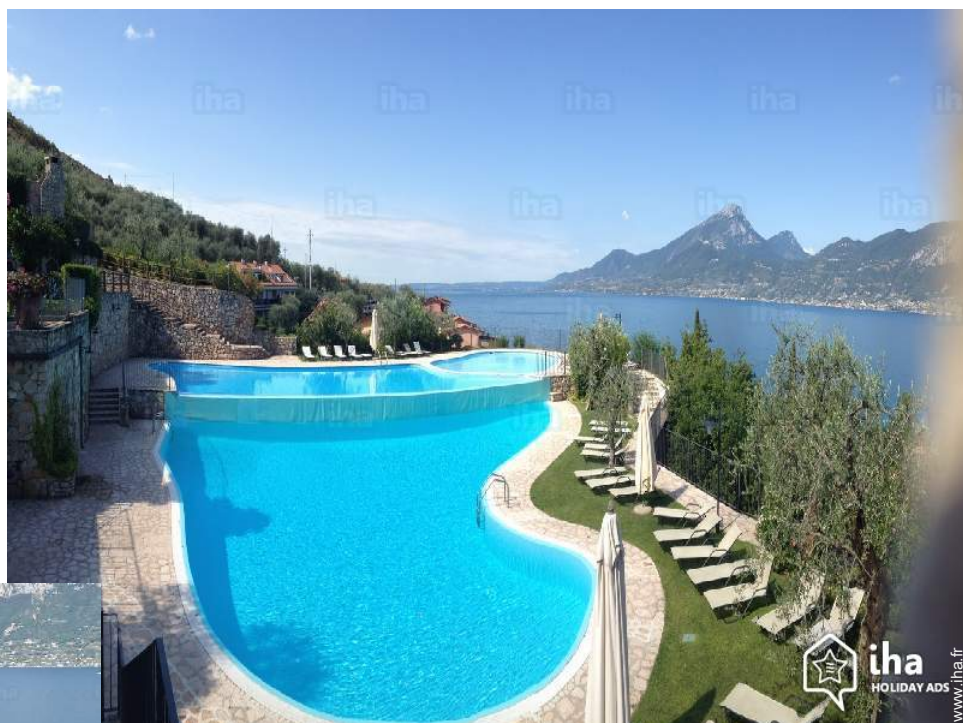

Location de vacances Castelletto di Brenzone "Casa Pina"

Maison Typique, individuel(le), de 2 étages, entrée individuelle, dans un(e) Lotissement de standing

Cadre : propice au repos, romantique

Capacité : de 2 à 6 personne(s)

- **Idéal pour famille, tout public**
- **Vue** : panoramique, dégagée, piscine, lac, coucher de soleil exceptionnel
- **Cadre** : propice au repos, romantique
- **Exposition** : Ouest

Les plus

- **Piscine** :
Piscine dans la résidence, originale, à débordement, système éclairage, accès par échelle, pataugeoire (ouverte du '15 mai' au '15 septembre')
- **Parking** :
Parking non couvert : 1 dans la résidence.
- **Equipements bébé** :
Chaise bébé

Cadre extérieur

vue depuis la maison

pergola

Extérieur

- **Superficie du terrain :**
< 100m²
- **Installation extérieure :**
Terrasse 2m², pergola 9m², tente traditionnelle
- **Cadre extérieur :**
Cour privée, jardin 12m², oliveraie
- **Equipements extérieurs :**
Salon d'été, barbecue, table(s) de jardin, chaise(s) de jardin, tonnelle, chaise(s) longue(s), transat(s)