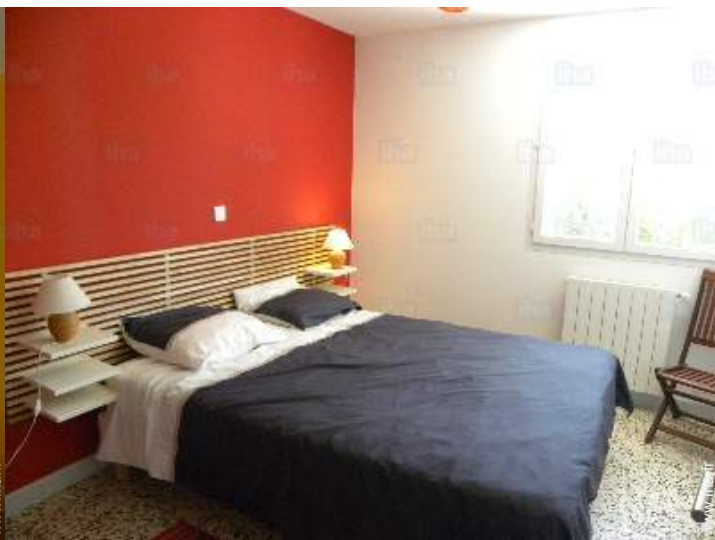

Album photos - 2