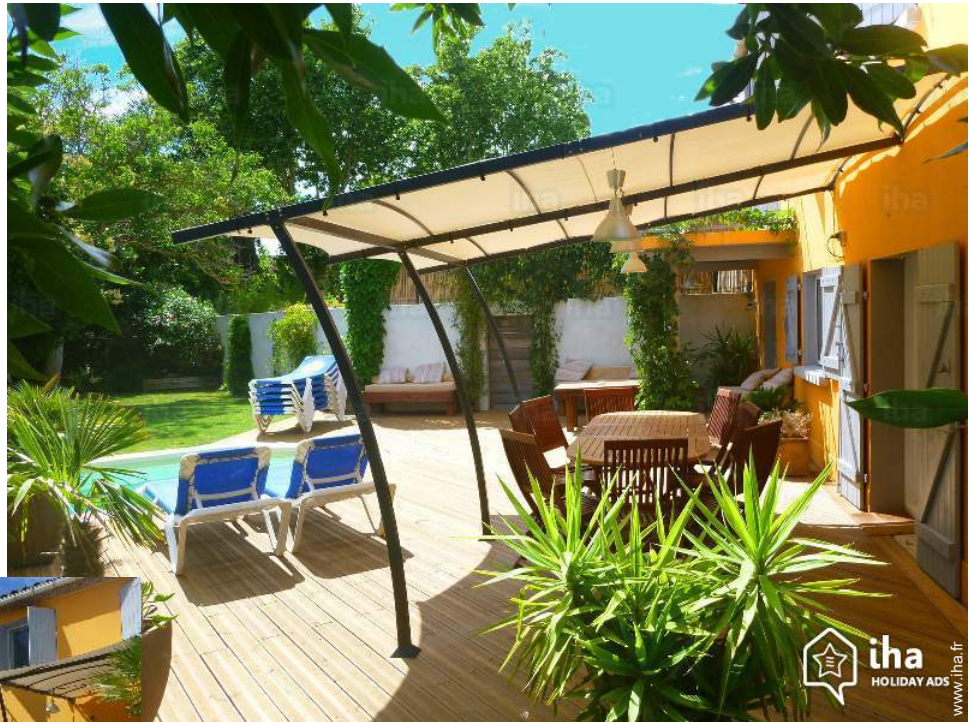

Location de vacances

Parc naturel régional de la Narbonnaise en Méditerranée Maison de Campagne

Maison de Campagne, individuel(le),
de 1 étage, entrée individuelle

Cadre : agréable

Capacité : de 2 à 8 personne(s)

Chambre(s) : 4

Canet - Aude (11) - Languedoc Roussillon

France

Réservation : +33 (0) 611778289 (France)

N° annonce 5958

www.ih.a.fr