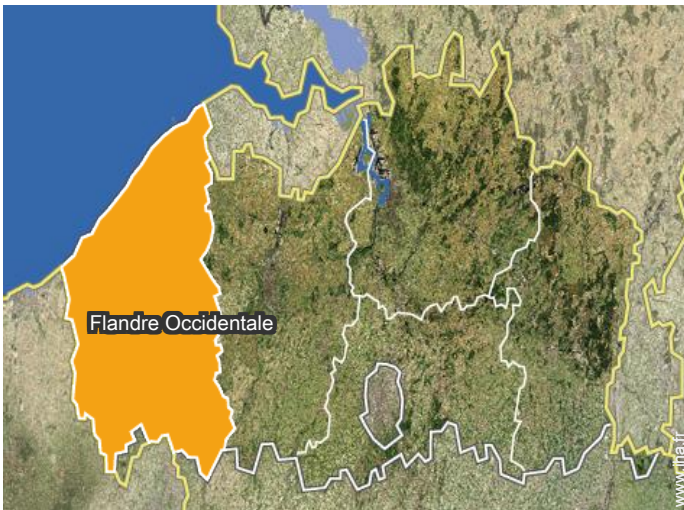

grande chambre

cuisine américaine

vue depuis le séjour

Localisation

Localisation & Accès

Coordonnées GPS en degrés, minutes, secondes: Latitude 51°12'32"N - Longitude 3°13'49"E (Hébergement)

Adresse

→ Peerdenstraat 12
8000 Bruges

● **Autoroute (sortie) E40**

→ Oostkamp, Flandre Occidentale,
Flandre, Belgique

→ Distance : 10km

→ Temps : 20'

● **Gare ferroviaire Bruges**

→ Bruges, Flandre Occidentale, Flandre,
Belgique

→ Distance : 2,5km