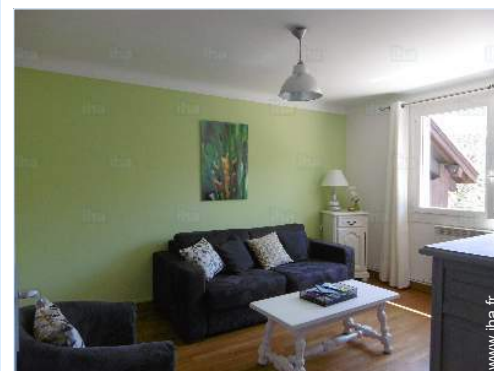

cuisine indépendante

salon

cafetière

Intérieur

- **Capacité d'accueil :**
de 1 à 4 personne(s)
- **Superficie habitable :**
45m²
- **Agencement intérieur :**
2 pièce(s), 1 chambre(s), 1 salle(s) de douche, 1 WC, salon 13m², cuisine indépendante
- **Couchage - lit(s) :**
1 lit(s) double(s), 1 canapé-lit(s) 2 pers
- **Confort :**
T.V., prise antenne t.v., accès internet haut débit, wifi, placard, penderie, sèche-cheveux, sèche-serviettes chauffant, partiellement climatisé, ventilateur d'appoint, chauffage central, rideaux, portail télécommandé
- **Equipement ménager :**
Vaisselle/couverts, ustensiles et batterie de cuisine, cafetière, machine à café électrique, bouilloire électrique, grille-pain, presse-agrumes, appareil à raclette, plaques de cuisson, four, micro-ondes, hotte aspirante, réfrigérateur, congélateur, lave-vaisselle, lave-linge, aspirateur, fer à repasser, planche à repasser