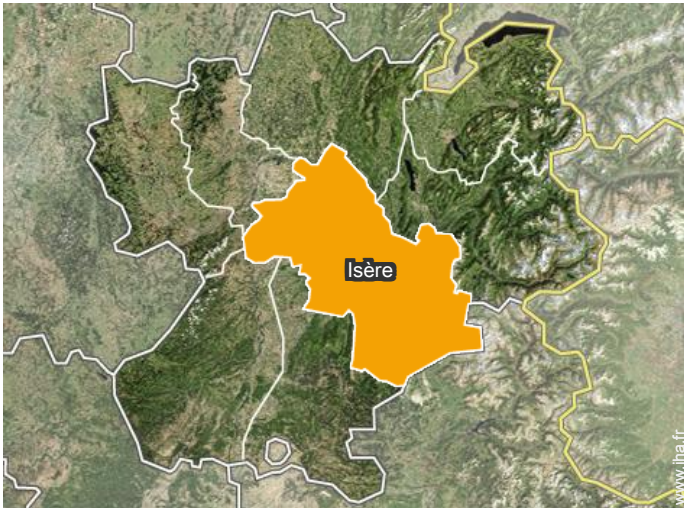

terrasse

Été

Printemps

Localisation

Localisation & Accès

Coordonnées GPS en degrés, minutes, secondes: Latitude 45°8'34"N - Longitude 5°44'26"E ([Hébergement](#))

Adresse

→ 1 Rue de La Maritelle
38320 Bresson

- Eybens : (1,5km)
- Échirolles : (3km)

• Aéroport Lyon St Exupery

→ Lyon, Rhône, Rhône Alpes, France
→ Distance : 100km
→ Temps : 1h

• Gare routière (bus) Grenoble

→ Grenoble, Isère, Rhône Alpes, France
→ Distance : 7,5km
→ Temps : 15'

• Autoroute (sortie) A480

→ Bresson, Isère, Rhône Alpes, France
→ Distance : 3km
→ Temps : 5'

- Grenoble : (7,5km)

Contact

Langues parlées

Location de vacances
Rhône Alpes - France
"La Maritelle"

7
Réserver