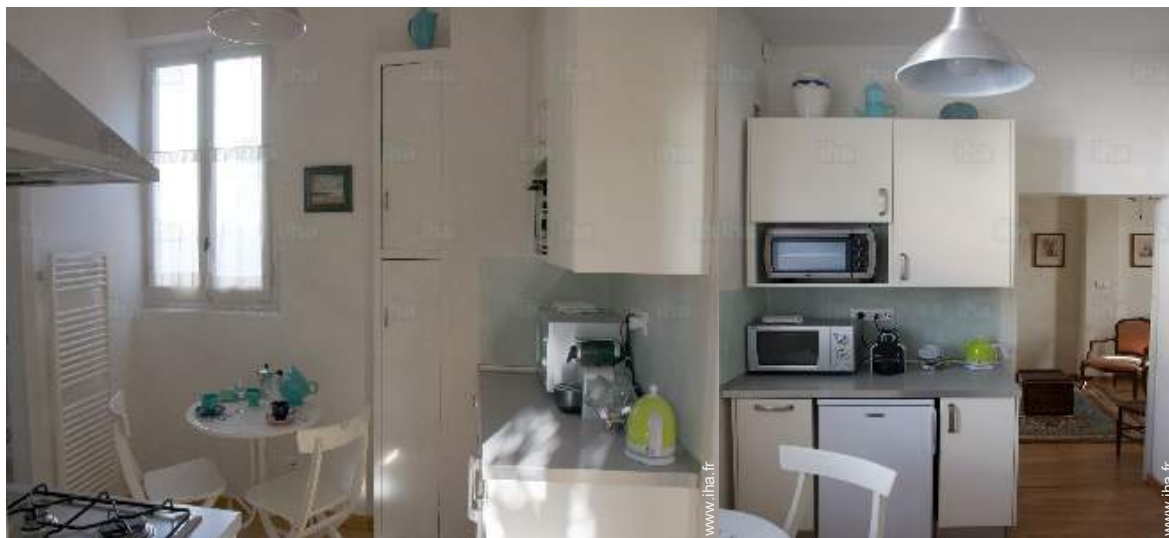

### Intérieur

- **Capacité d'accueil :**  
de 1 à 4 personne(s) (4 adultes)
- **Superficie habitable :**  
40m<sup>2</sup>
- **Agencement intérieur :**  
2 pièce(s), 1 chambre(s), 1 salle(s) de douche, séjour 17m<sup>2</sup>, cuisine indépendante
- **Couchage - lit(s) :**  
1 lit(s) king-size(s), 1 canapé-lit(s) 2 pers, 1 lit(s) bébé
- **Confort :**  
T.V., chaine hifi, collection de livres, prise antenne t.v., wifi, armoire, penderie, sèche-cheveux, ventilateur mural, chauffage central, rideaux, double-vitrage, portail télécommandé
- **Equipement ménager :**  
Vaisselle/couverts, ustensiles et batterie de cuisine, cafetière, machine à café espresso, grille-pain, cuisinière à gaz, mini-four, micro-ondes, hotte aspirante, réfrigérateur, aspirateur, fer à repasser

Album photos - 1

table(s) de jardin

l'appartement

chambre

chambre

Album photos - 2

cuisine

cuisine

cuisine