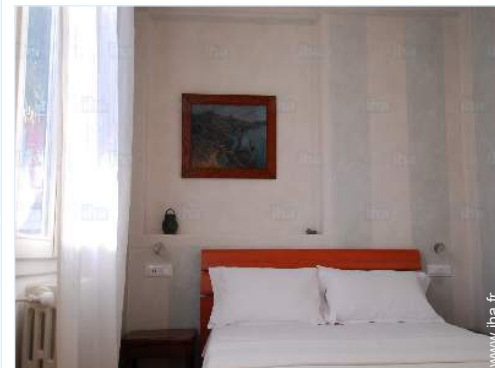

chambre

N° annonce 43358

www.iha.fr