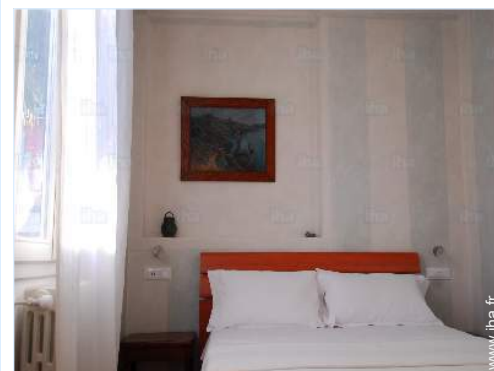

chambre

N° annonce 43358

www.iha.fr

Intérieur

- **Capacité d'accueil :**
de 1 à 4 personne(s) (4 adultes)
- **Superficie habitable :**
40m²
- **Agencement intérieur :**
2 pièce(s), 1 chambre(s), 1 salle(s) de douche, séjour 17m², cuisine indépendante
- **Couchage - lit(s) :**
1 lit(s) king-size(s), 1 canapé-lit(s) 2 pers, 1 lit(s) bébé
- **Confort :**
T.V., chaine hifi, collection de livres, prise antenne t.v., wifi, armoire, penderie, sèche-cheveux, ventilateur mural, chauffage central, rideaux, double-vitrage, portail télécommandé
- **Equipement ménager :**
Vaisselle/couverts, ustensiles et batterie de cuisine, cafetière, machine à café espresso, grille-pain, cuisinière à gaz, mini-four, micro-ondes, hotte aspirante, réfrigérateur, aspirateur, fer à repasser