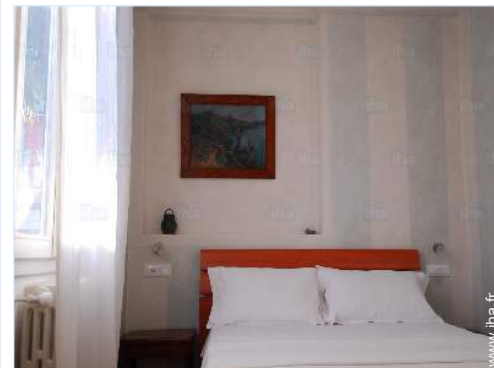

chambre

N° annonce 43358

www.iha.fr