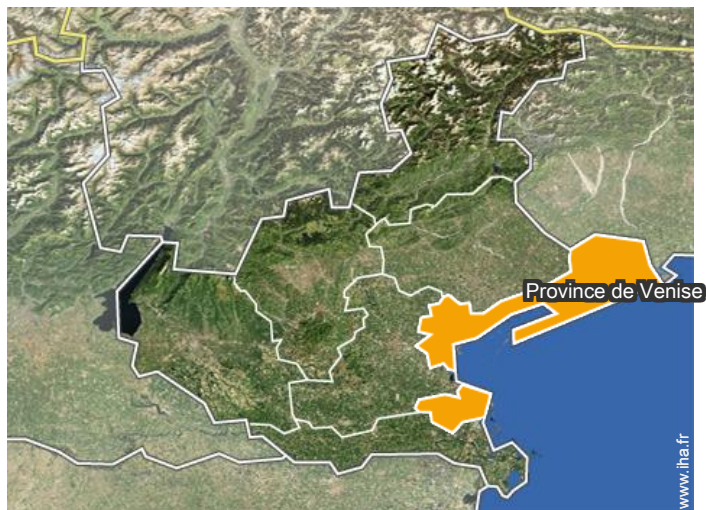

### Localisation

### Localisation & Accès

" En voiture : de l'ouest, le long de l'autoroute A4 Venise-Trieste ; Sortie conseillée : sortie Portogruaro : Bibione est à environ 35 km. Après le péage, suivre les indications pour Trieste. En venant de l'est, l'autoroute A23 Tarvisio-Udine. Sortie conseillée : Latisana : Bibione est à environ 25 km. Sortie péage continuez tout droit et suivez les indications pour Lignano jusqu'au rond-point. "

#### • Autoroute (sortie) Latisana

→ Portogruaro, Province de Venise,  
Vénétie, Italie  
→ Distance : 24km  
→ Temps : 20'

• Bibione : (1km)