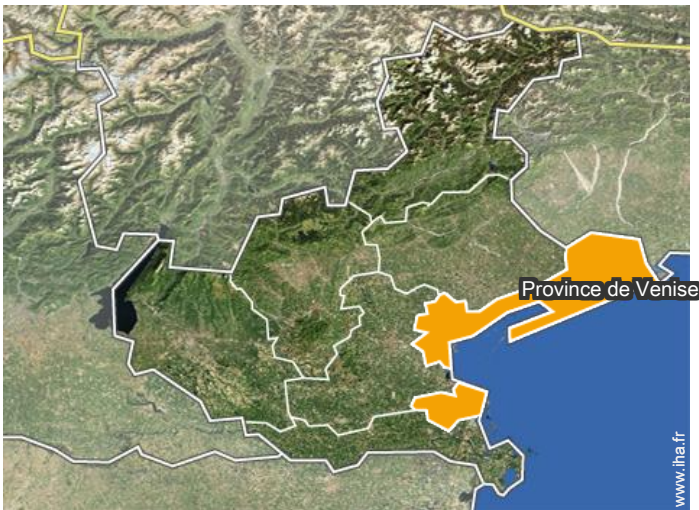

Localisation & Accès

" En voiture : de l'ouest, le long de l'autoroute A4 Venise-Trieste ; Sortie conseillée : sortie Portogruaro : Bibione est à environ 35 km. Après le péage, suivre les indications pour Trieste. En venant de l'est, l'autoroute A23 Tarvisio-Udine. Sortie conseillée : Latisana : Bibione est à environ 25 km. Sortie péage continuez tout droit et suivez les indications pour Lignano jusqu'au rond-point. "

Coordonnées GPS en degrés, minutes, secondes: Latitude 45°37'60"N - Longitude 13°3'29"E ([Hébergement](#))

Adresse

→ Via Andromeda 176
30020 Bibione

• Autoroute (sortie) Latisana

→ Portogruaro, Province de Venise,
Vénétie, Italie
→ Distance : 24km
→ Temps : 20'