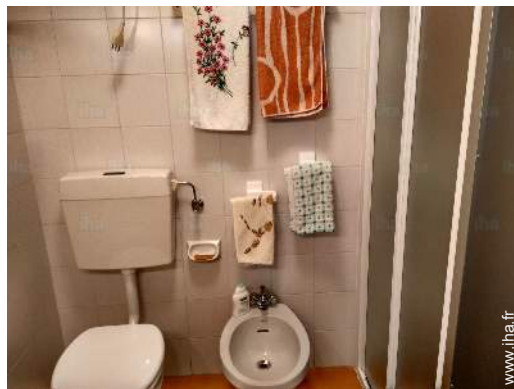

l'appartement