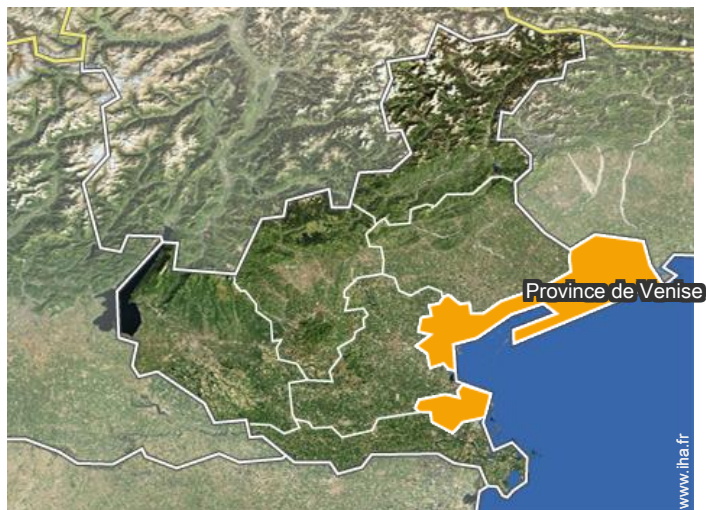

Album photos - 3

Général

Général

Localisation

Localisation & Accès

" En voiture : de l'ouest, le long de l'autoroute A4 Venise-Trieste ; Sortie conseillée : sortie Portogruaro : Bibione est à environ 35 km. Après le péage, suivre les indications pour Trieste. En venant de l'est, l'autoroute A23 Tarvisio-Udine. Sortie conseillée : Latisana : Bibione est à environ 25 km. Sortie péage continuez tout droit et suivez les indications pour Lignano jusqu'au rond-point. "

Coordonnées GPS en degrés, minutes, secondes: Latitude 45°37'60"N - Longitude 13°3'29"E ([Hébergement](#))

Adresse

→ Via Andromeda 176
30020 Bibione

• Autoroute (sortie) Latisana

→ Portogruaro, Province de Venise,
Vénétie, Italie
→ Distance : 24km
→ Temps : 20'