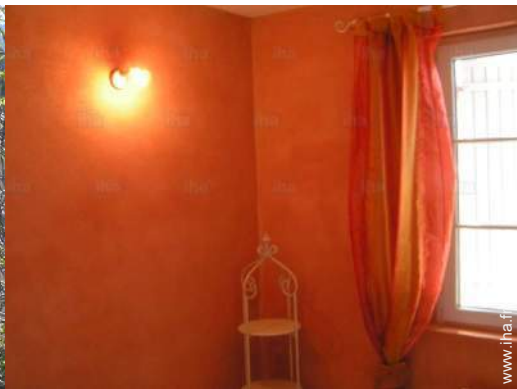

chambre principale