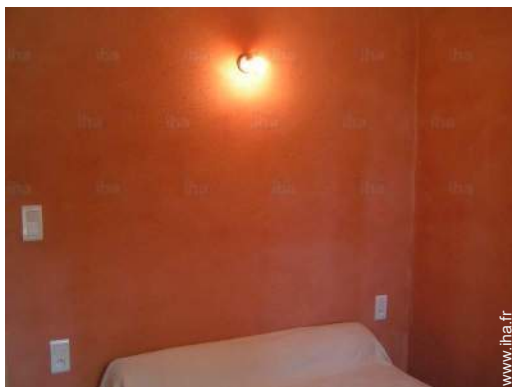

chambre principale