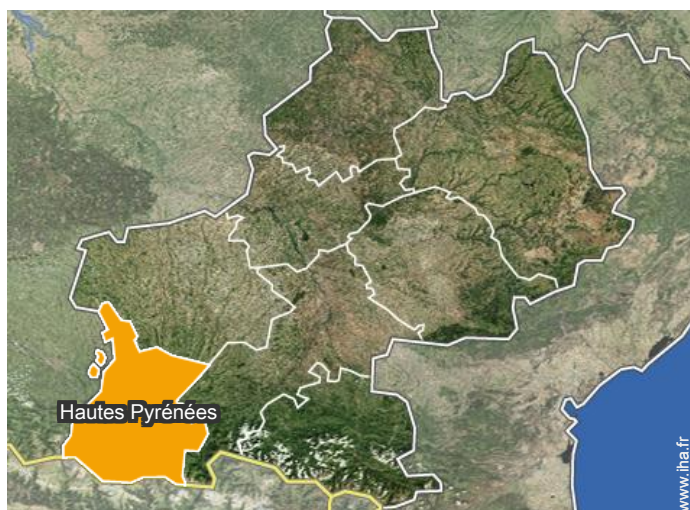

Localisation

Localisation & Accès

Coordonnées GPS en degrés, minutes, secondes: Latitude 42°53'44"N - Longitude 0°3'34"E (Hébergement)

Adresse

→ 49 Route de Labatus
65120 Barèges

• Gare routière (bus) Barèges

→ Barèges, Hautes Pyrénées, Midi Pyrénées, France
→ Distance : 100m

• Gare ferroviaire Lourdes

→ Lourdes, Hautes Pyrénées, Midi Pyrénées, France
→ Distance : 25km

• Autoroute (sortie) A64 Tarbes

→ Tarbes, Hautes Pyrénées, Midi Pyrénées, France
→ Distance : 50km