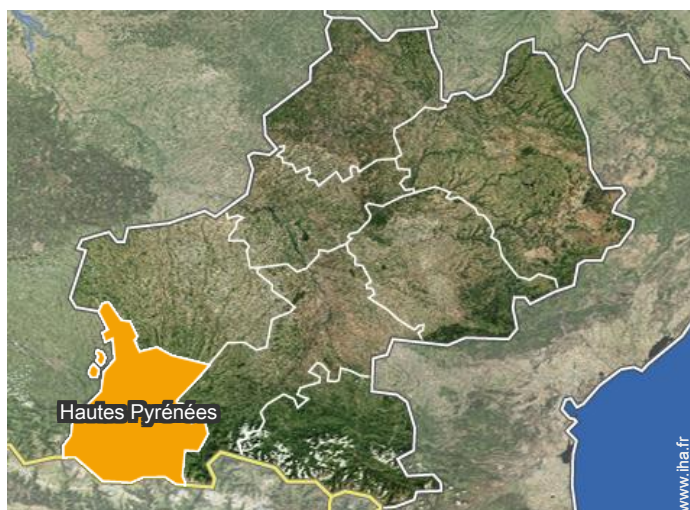

### Localisation

#### • Autoroute (sortie) A64 Tarbes

→ Tarbes, Hautes Pyrénées, Midi Pyrénées, France  
→ Distance : 50km

• Argelès Gazost : (18km)

- Lourdes : (25km)
- Pau : (60km)