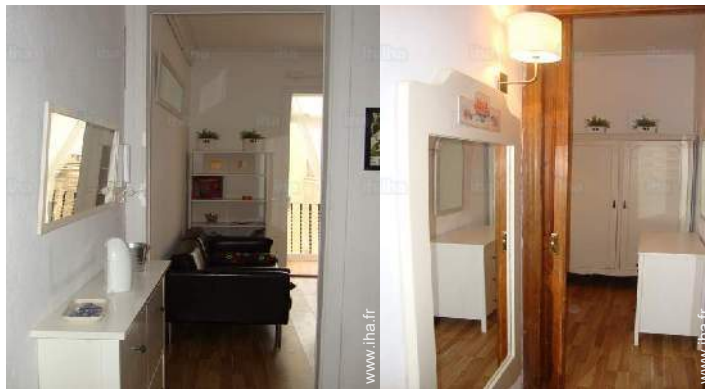

Album photos - 3