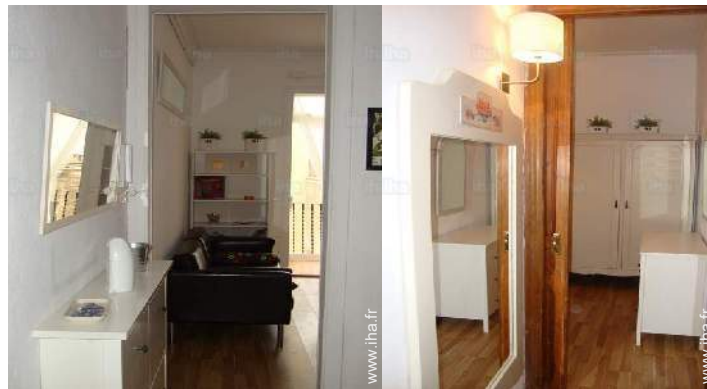

Album photos - 3