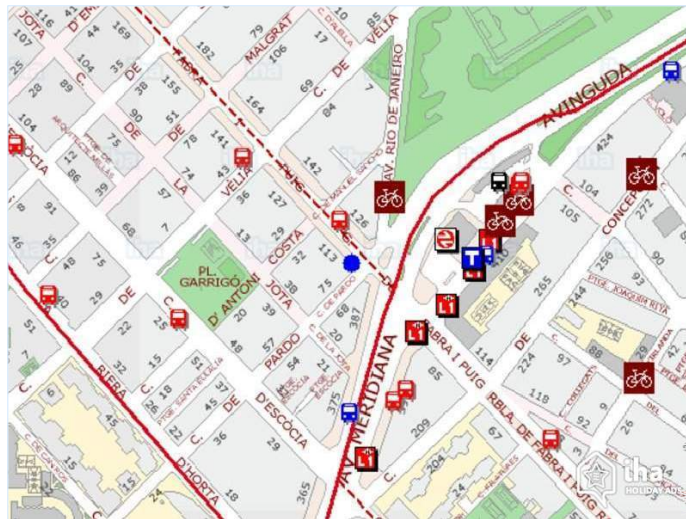

Plan d'accès

Localisation & Accès

“ Il est situé dans la ville de Barcelone, dans le quartier de Sant Andreu, prochaine station de métro Torras i Bages, même à proximité des boutiques du centre La Maquinista, centre de loisirs Heron City. Rio Besós est à 15 minutes à pied, la plage est à 25 min. en métro ou en bus. L'aéroport est à 20 kms. ”

Coordonnées GPS en degrés, minutes, secondes: Latitude 41°25'48"N - Longitude 2°10'56"E (Hébergement)

Adresse

→ Paseo Fabra i Puig
08001 Barcelone

● Aéroport Barcelona El Prat

→ Barcelone, Province de Barcelone,
Catalogne, Espagne
→ Distance : 15km
→ Temps : 30'

● Gare ferroviaire Barcelona Sants

→ Barcelone, Province de Barcelone,
Catalogne, Espagne
→ Distance : 10km
→ Temps : 20'

● Gare routière (bus) Estació del nord

→ Barcelone, Province de Barcelone,
Catalogne, Espagne
→ Distance : 5km
→ Temps : 15'

● Badalona : (5km)

● Saragosse : (290km)

● Benicarló : (200km)

Contact

Langues parlées