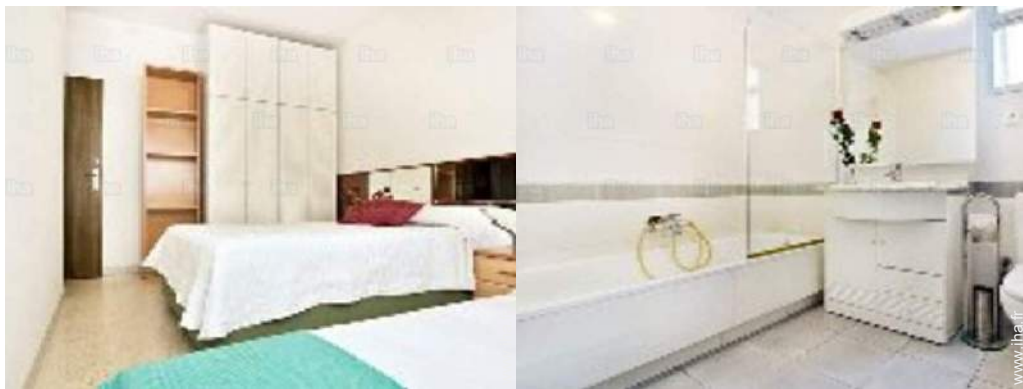

Album photos - 2

parc et jardin

parc et jardin