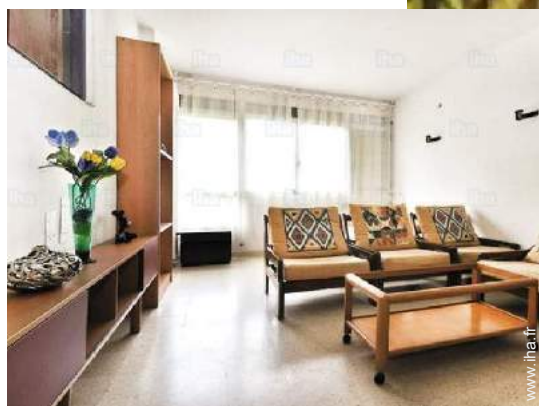

Location de vacances Barcelone Appartement

Appartement dans la ville de Barcelone à 15 min. Pl. Catalunya-Ramblas, c'est spacieuse, ensoleillé, entièrement équipée. Nous vous enseignons Barcelone en vélo.

Appartement au 4ème étage, entrée individuelle, dans un(e) Immeuble moderne de 6 étages

Cadre : urbain, marin

Capacité : de 1 à 6 personne(s)

Chambre(s) : 2

Barcelone - Province de Barcelone - Catalogne
Espagne

N° annonce 53198

www.iha.fr