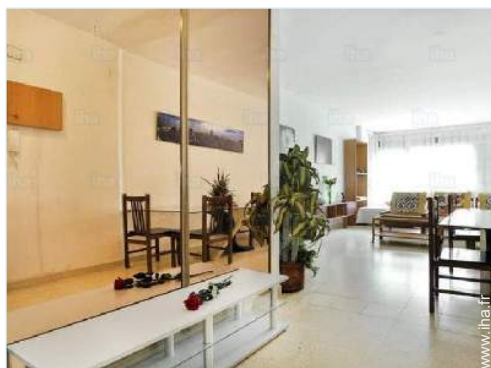

### Intérieur

- **Capacité d'accueil :**  
de 1 à 6 personne(s) (5 adultes, 1 enfant(s))
- **Superficie habitable :**  
70m<sup>2</sup>
- **Agencement intérieur :**  
2 chambre(s), 1 salle(s) de bain, séjour 30m<sup>2</sup>, salon 30m<sup>2</sup>, grande cuisine indépendante, salle à manger
- **Couchage - lit(s) :**  
3 lit(s) double(s), 3 lit(s) simple(s), 1 lit(s) bébé
- **Confort :**  
Ascenseur, prise antenne t.v., armoire, placard, penderie, baie vitrée, double-vitrage, volets roulants, interphone
- **Equipement ménager :**  
Vaisselle/couverts, ustensiles et batterie de cuisine, cafetière, plaques de cuisson, micro-ondes, hotte aspirante, réfrigérateur, congélateur, lave-linge