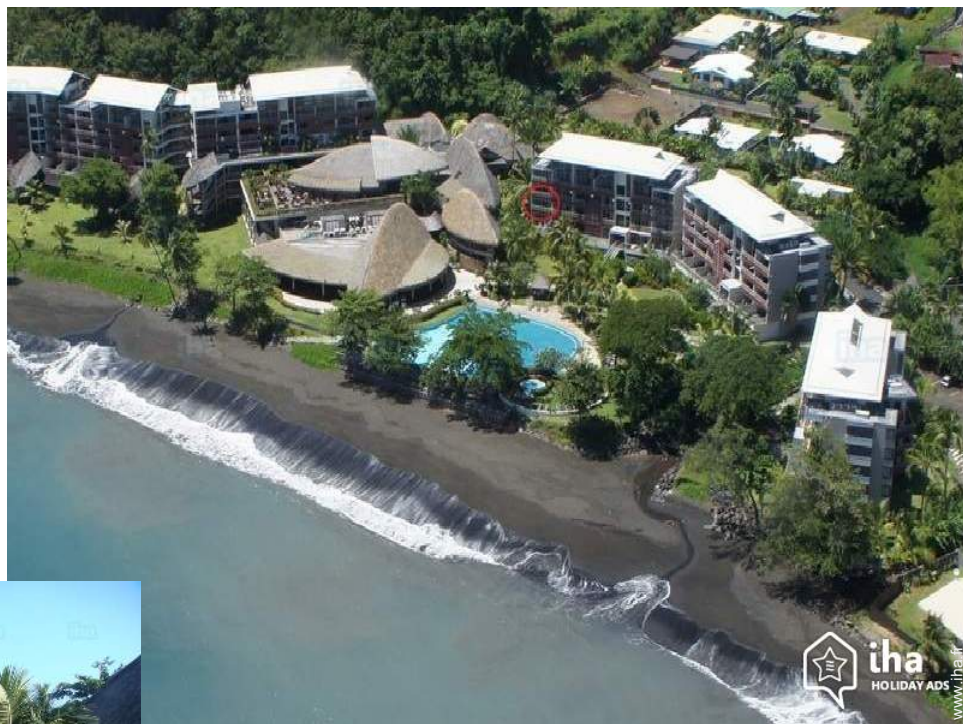

Location de vacances

Arue

"Radisson Plaza"

Appartement au 1er étage, entrée individuelle, dans un(e) Résidence de standing de 1 étage

Cadre : paradisiaque

Capacité : de 1 à 3 personne(s)

Chambre(s) : 1

Pièce(s) : 2

Arue - Tahiti - Îles du Vent (Société)

Polynésie française

N° annonce 64491

www.ihaf.fr

Location de vacances

Appartement au 1er étage, entrée individuelle, dans un(e) Résidence de standing de 1 étage

- **Idéal pour famille**
- **Vue** : sans vis à vis, mer/océan, piscine, coucher de soleil exceptionnel
- **Cadre** : paradisiaque

Les plus

- **Piscine** :
Piscine dans la résidence, à débordement
- **Parking** :
Parking couvert : 1 individuel(s) fermé(s).

vue sur piscine

Environnement & localisation

Mer

Loisirs

- **Loisirs à moins de 20 km / 12 miles** :