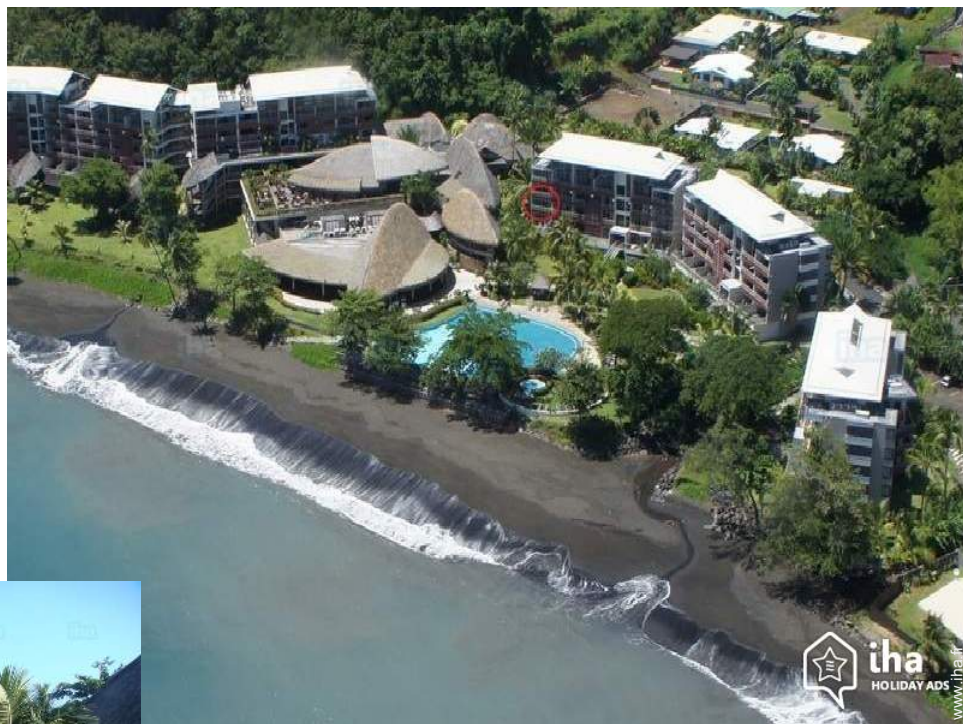

Location de vacances

Arue

"Radisson Plaza"

Appartement au 1er étage, entrée individuelle, dans un(e) Résidence de standing de 1 étage

Cadre : paradisiaque

Capacité : de 1 à 3 personne(s)

Chambre(s) : 1

Pièce(s) : 2

Arue - Tahiti - Îles du Vent (Société)

Polynésie française

N° annonce 64491

www.iha.fr

Location de vacances

Appartement au 1er étage, entrée individuelle, dans un(e) Résidence de standing de 1 étage

- **Idéal pour famille**
- **Vue** : sans vis à vis, mer/océan, piscine, coucher de soleil exceptionnel
- **Cadre** : paradisiaque

Les plus

- **Piscine** :
Piscine dans la résidence, à débordement
- **Parking** :
Parking couvert : 1 individuel(s) fermé(s).

vue sur piscine

Environnement & localisation

Mer

Loisirs

- **Loisirs à moins de 20 km / 12 miles** :