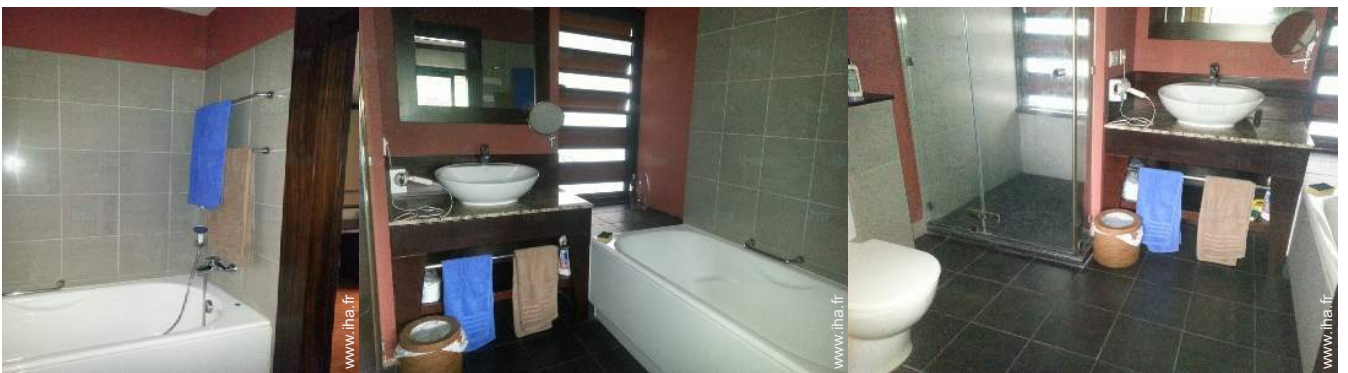

Album photos - 3