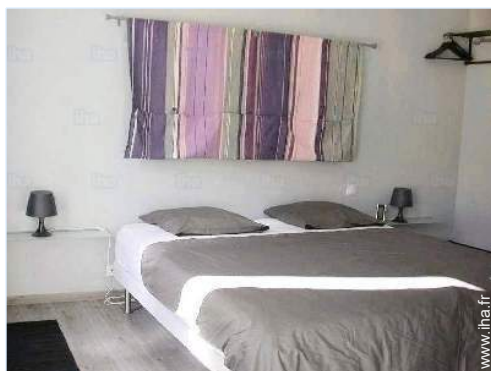

aménagement intérieur

Intérieur

- **Capacité d'accueil :**
de 1 à 2 personne(s) (2 adultes)
- **Superficie habitable :**
38m²
- **Agencement intérieur :**
2 pièce(s), 1 chambre(s), 1 salle(s) de bain, 1 WC, séjour, salon, coin cuisine, salle à manger, salon télévision
- **Couchage - lit(s) :**
1 lit(s) double(s), 2 lits jumeaux simple, 1 lit(s) bébé
- **Confort :**
T.V., chaine hifi, lecteur DVD, cable/satellite, wifi, armoire, penderie, sèche-cheveux, sèche-serviettes chauffant, ventilateur d'appoint, chauffage électrique, rideaux, double-vitrage, volets automatiques, alarme feu sécurité
- **Equipement ménager :**
Vaisselle/couverts, ustensiles et batterie de cuisine, machine à café électrique, bouilloire électrique, grille-pain, plaques de cuisson, four, micro-ondes, hotte aspirante, réfrigérateur, congélateur, lave-linge, sèche-linge, aspirateur, fer à repasser, planche à repasser