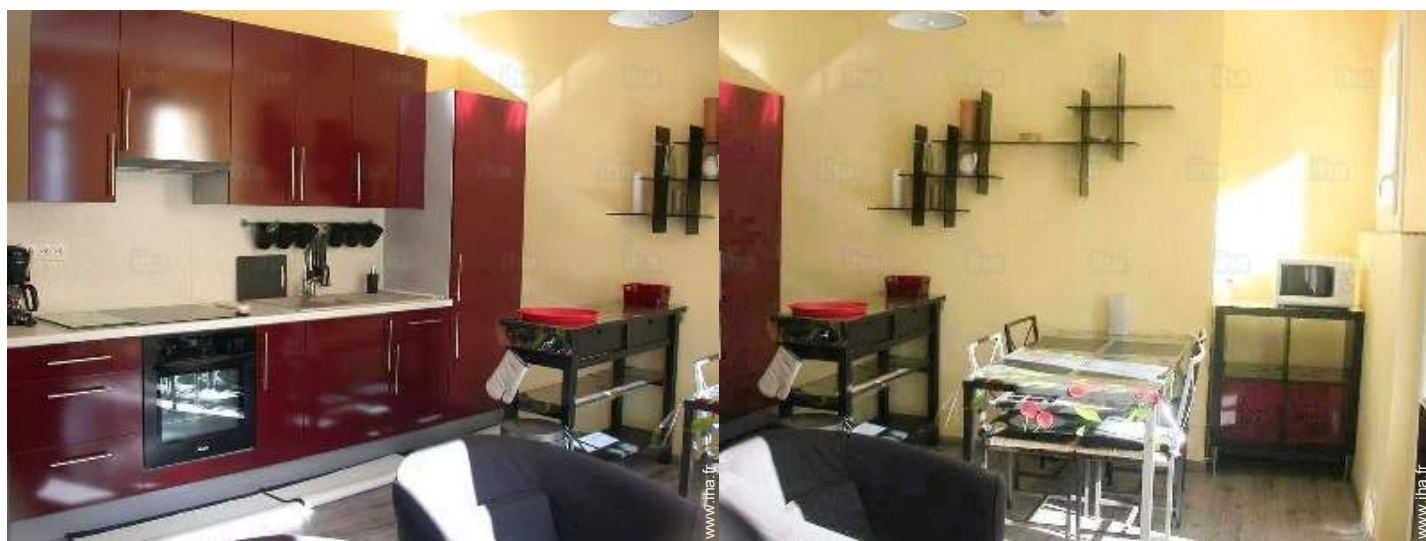

Album photos - 1