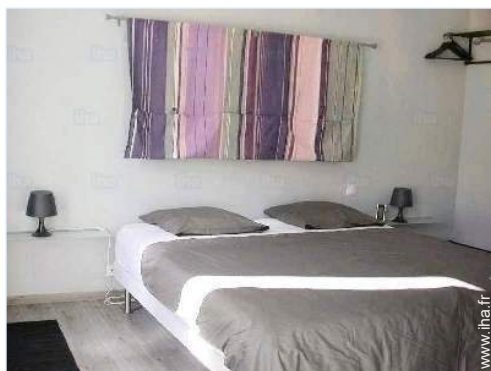

### Intérieur

- **Capacité d'accueil :**  
de 1 à 2 personne(s) (2 adultes)
- **Superficie habitable :**  
38m<sup>2</sup>
- **Agencement intérieur :**  
2 pièce(s), 1 chambre(s), 1 salle(s) de bain, 1 WC, séjour, salon, coin cuisine, salle à manger, salon télévision
- **Couchage - lit(s) :**  
1 lit(s) double(s), 2 lits jumeaux simple, 1 lit(s) bébé
- **Confort :**  
T.V., chaine hifi, lecteur DVD, cable/satellite, wifi, armoire, penderie, sèche-cheveux, sèche-serviettes chauffant, ventilateur d'appoint, chauffage électrique, rideaux, double-vitrage, volets automatiques, alarme feu sécurité
- **Equipement ménager :**  
Vaisselle/couverts, ustensiles et batterie de cuisine, machine à café électrique, bouilloire électrique, grille-pain, plaques de cuisson, four, micro-ondes, hotte aspirante, réfrigérateur, congélateur, lave-linge, sèche-linge, aspirateur, fer à repasser, planche à repasser