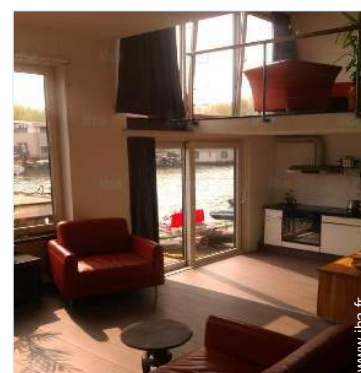

coin cuisine