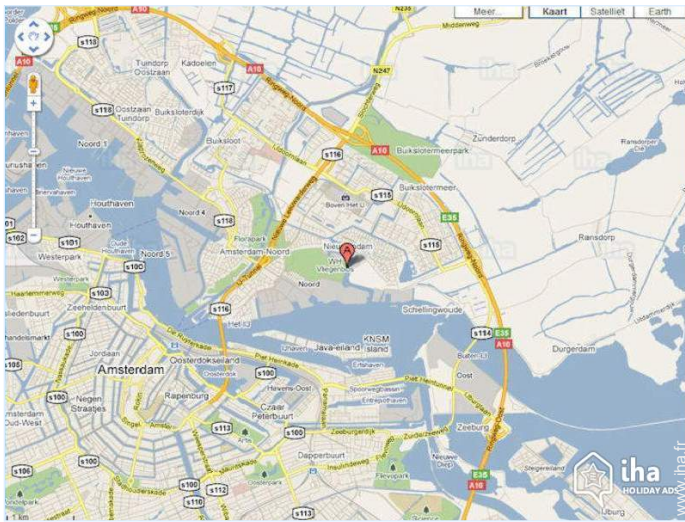

Printemps

centre ville

centre ville

Plan d'accès

Localisation & Accès

" La péniche est située au nord de la gare centrale dans une impasse derrière le Vliegenbos. Stationnement est gratuit et juste devant la porte. Le propriétaire habite avec sa famille dans l'arche, mais vous avez 100 m² pour vous et une intimité totale intérieure et extérieure. "

Coordonnées GPS en degrés, minutes, secondes: Latitude 52°23'21"N - Longitude 4°56'20"E (Hébergement)

Adresse

→ Nieuwendammerkade 13
1022AB Amsterdam

- Amsterdam : (1km)
- Volendam : (23km)
- La Haye : (60km)

Contact

Langues parlées

Localisation

Location de vacances Amsterdam - Pays Bas "Houseboat Vliegenbos"

Calendrier des disponibilités - à partir de : décembre 2018

Dec	S	D	L	Ma	Me	J	V	S	D	L	Ma	Me	J	V	S	D	L	Ma	Me	J	V	S	D	L							
2018	1	2	3	4	5	6	7	8	9	10	11	12	13	14	15	16	17	18	19	20	21	22	23	24	25	26	27	28	29	30	31