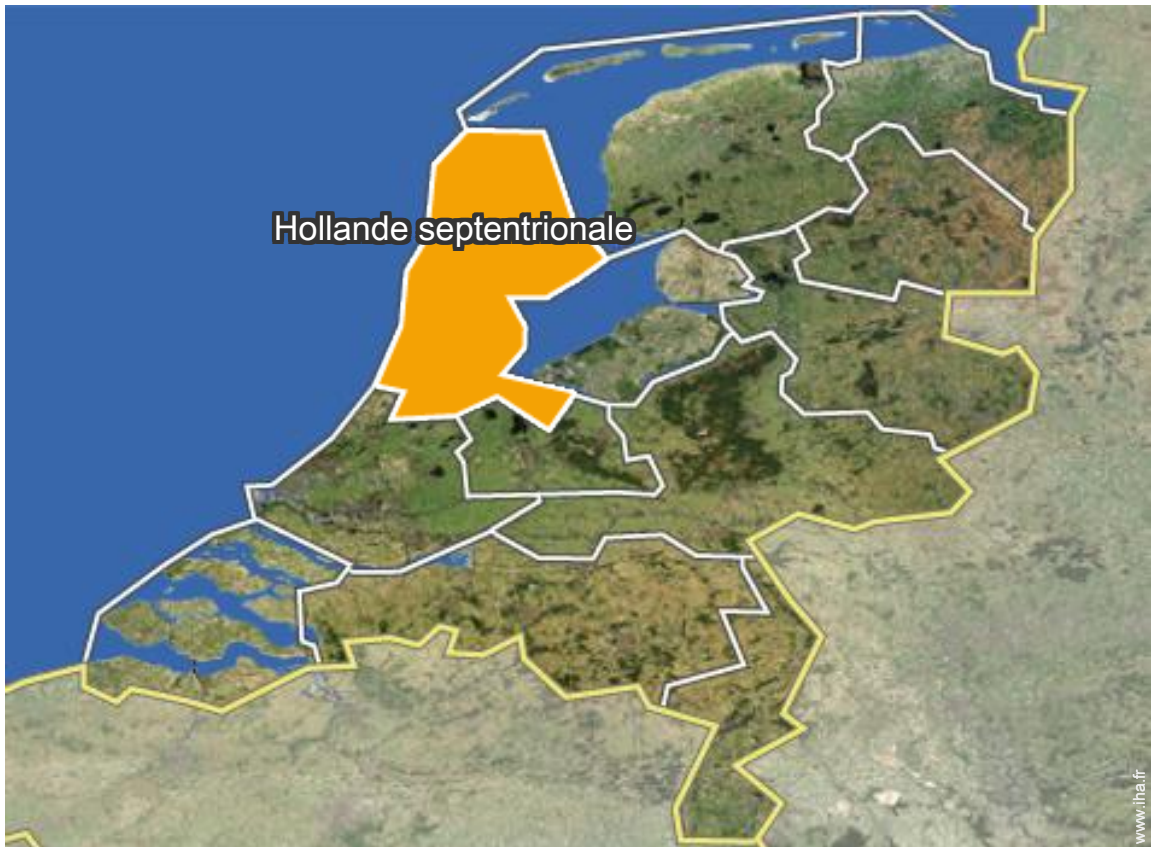

centre ville

Plan d'accès

Localisation & Accès

" La péniche est située au nord de la gare centrale dans une impasse derrière le Vliegenbos. Stationnement est gratuit et juste devant la porte. Le propriétaire habite avec sa famille dans l'arche, mais vous avez 100 m² pour vous et une intimité totale intérieure et extérieure. "

Coordonnées GPS en degrés, minutes, secondes: Latitude 52°23'21"N - Longitude 4°56'20"E (Hébergement)

Adresse

→ Nieuwendammerkade 13
1022AB Amsterdam

- Amsterdam : (1km)
- Volendam : (23km)
- La Haye : (60km)

Contact

Langues parlées

Localisation

Location de vacances Amsterdam - Pays Bas "Houseboat Vliegenbos"

Calendrier des disponibilités - à partir de : mars 2018

Mar	J	V	S	D	L	Ma	Me	J	V	S	D	L	Ma	Me	J	V	S	D	L	Ma	Me	J	V	S	D	L	Ma	Me	J	V	S
2018	1	2	3	4	5	6	7	8	9	10	11	12	13	14	15	16	17	18	19	20	21	22	23	24	25	26	27	28	29	30	31
																-	-	-	-	-	-	-	-	-	-	-	-	-	-	-	-