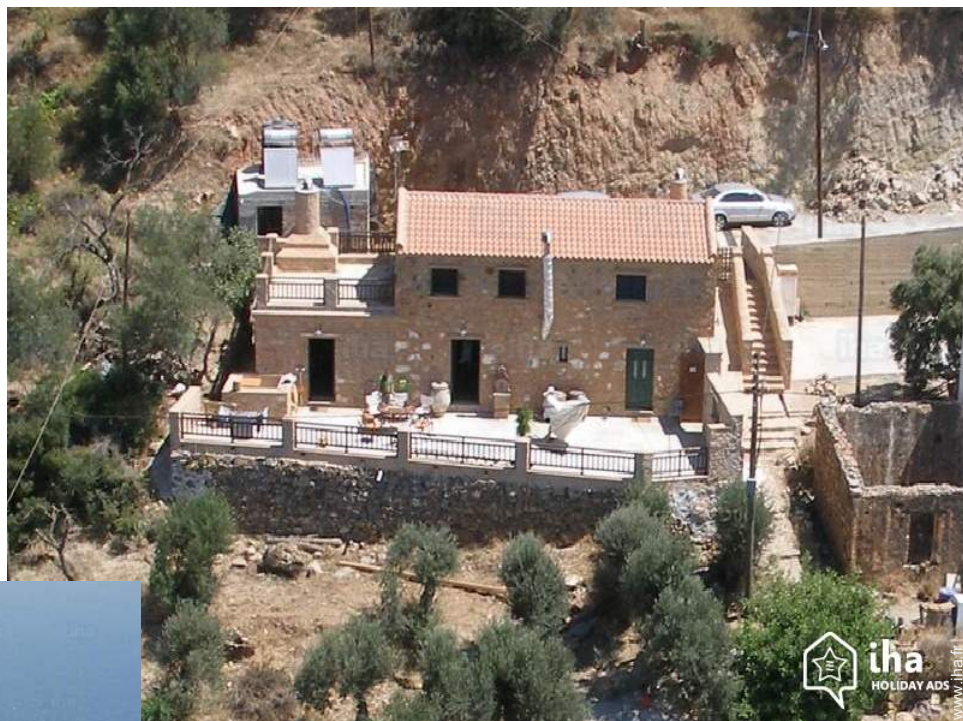

# Location de vacances Amigdalokefali "Hello Village"

Habitat traditionnel, individuel(le), de 2 étages, entrée individuelle, dans un(e)  
Voie privée

Cadre : montagnard, marin

Capacité : de 1 à 8 personne(s)

## Location de vacances

Habitat traditionnel, individuel(le), de 2 étages, entrée individuelle, dans un(e) Voie privée

- **Idéal pour tout public, famille**
- **Vue** : panoramique, dégagée, mer/océan, montagne, village, coucher de soleil exceptionnel
- **Cadre** : montagnard, marin