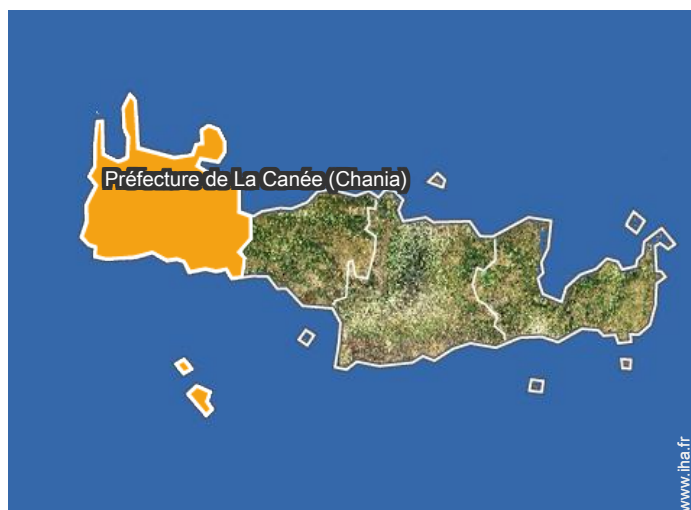

## Localisation

## Localisation & Accès

Coordonnées GPS en degrés, minutes, secondes: Latitude 35°21'45"N - Longitude 23°33'46"E (Hébergement)

### Adresse

→ Ελαφονήσι  
730 12 Amigdalokefali

• **Aéroport Chania Ioannis Daskalogiannis**

→ La Canée (Chania), Préfecture de La Canée (Chania), Crète, Grèce

→ Distance : 75km

- Livadia Innachoriou : (7,5km)
- Falasarna : (16km)