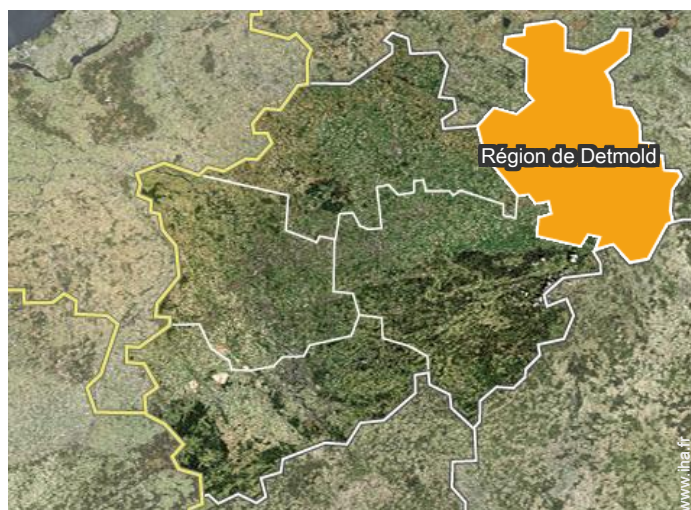

### Localisation

### Localisation & Accès

Coordonnées GPS en degrés, minutes, secondes: Latitude 51°45'37"N - Longitude 8°57'27"E (Hébergement)

#### • Aéroport Paderborn Lippstadt

→ Paderborn, Région de Detmold,  
Rhénanie du Nord Westphalie, Allemagne  
→ Distance : 44km  
→ Temps : 1h15'

- Altenbeken : (1km)
- Bad Driburg : (10km)
- Paderborn : (23km)