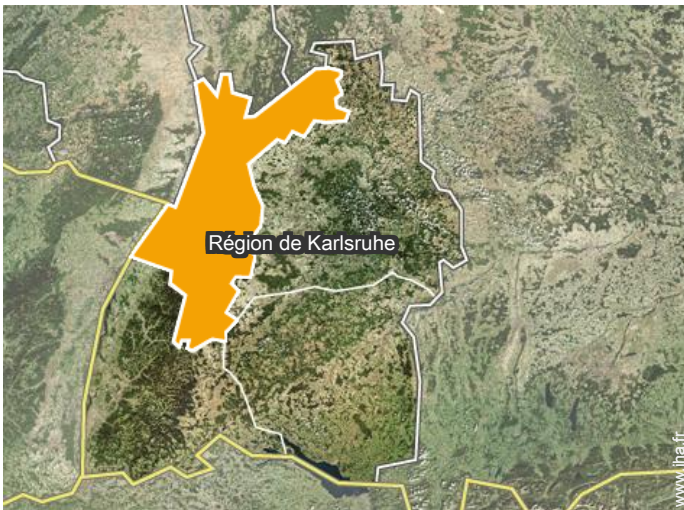

Localisation