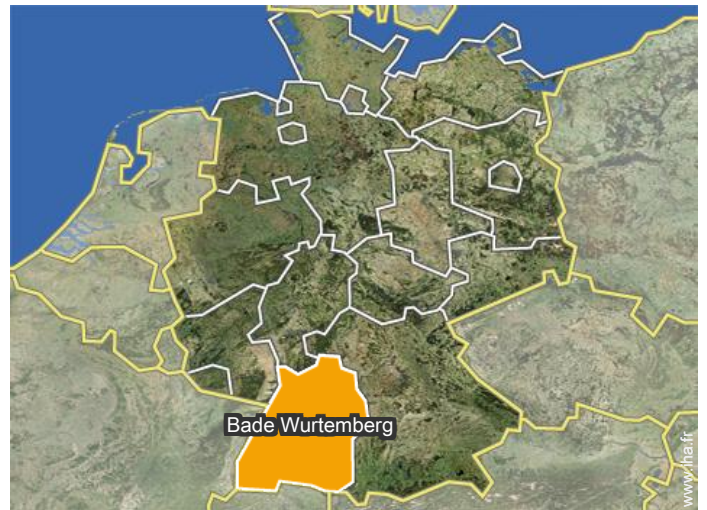

Localisation