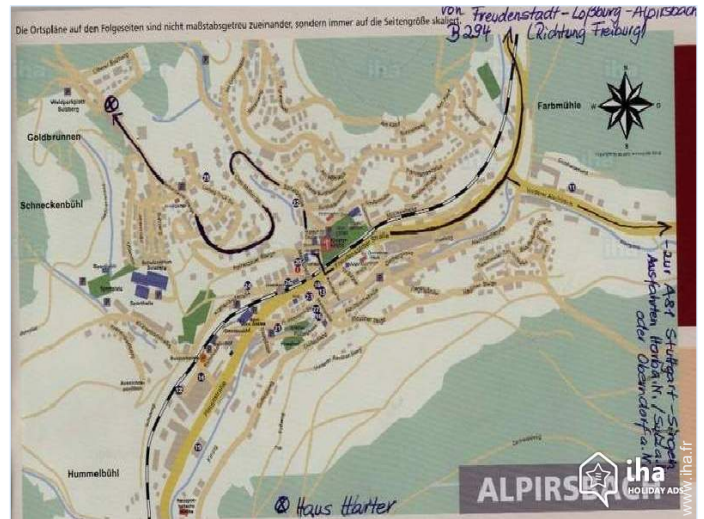

[Séjours à thème](#)

Visite des chateaux et
jardins

Marche Nordique

Été, automne, printemps

Pêche

Randonnée pédestre

VTT

Été, automne, printemps

Plan d'accès

Localisation & Accès

" Alpirsbach est une ville située dans la commune de Freudenstadt et est accessible depuis l'autoroute A81 de Stuttgart en une heure (sortie Horb ou Sulz a.N. de) ou depuis l'A5 de Karlsruhe (sortie Rastatt) facilement à joindre par le Murgtal. "