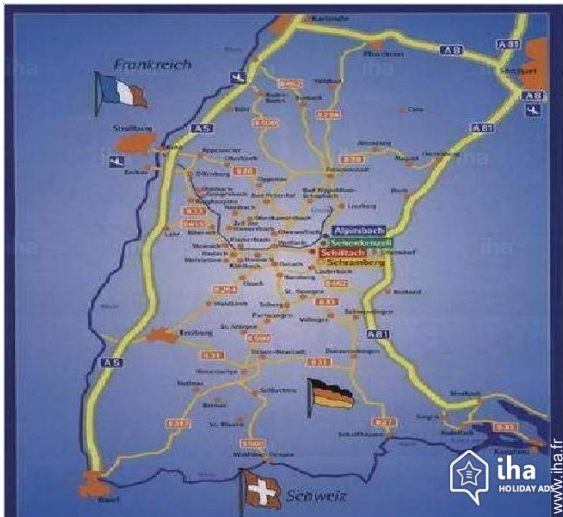

Location de vacances Alpirsbach "Haus Harter"

La maison est située dans un endroit paisible et idyllique au cœur de la Forêt Noire, pour des vacances reposantes !

Appartement au rez-de-chaussée, entrée individuelle, dans un(e) Maison de Charme de plain-pied

Environnement & localisation

Campagne

Golf

Culture

" Notre maison est située dans la moyenne forêt noire et constitue un départ idéal pour les excursions et les curiosités de la région. Il n'est pas loin de Freudenstadt, la Schwarzwaldhochstraße, Freiburg et Titisee et Schluchsee. La belle vallée de la Kinzig offre une variété de petites villes pittoresques comme Schiltach, Wolfach, Haslach et Gengenbach. Il n'est pas loin du Musée de la ferme Vogt et les cascades de Triberg. Après avoir payé le Kurtaxe, vous pouvez aller gratuitement avec le train et presque tous les bus dans l'ensemble de la Forêt Noire. Alpirsbach possède une gare, de laquelle un train part toutes les heures en direction de Freudenstadt et Offenbourg. "

Plan d'accès

Localisation & Accès

" Alpirsbach est une ville située dans la commune de Freudenstadt et est accessible depuis l'autoroute A81 de Stuttgart en une heure (sortie Horb ou Sulz a.N. de) ou depuis l'A5 de Karlsruhe (sortie Rastatt) facilement à joindre par le Murgtal. "

• Autoroute (sortie) Rastatt

→ Rastatt, Région de Karlsruhe, Bade Wurtemberg, Allemagne
→ Distance : 40km
→ Temps : 45'

- Freudenstadt : (18km)
- Pforzheim : (60km)
- Karlsruhe : (100km)

Contact

Langues parlées