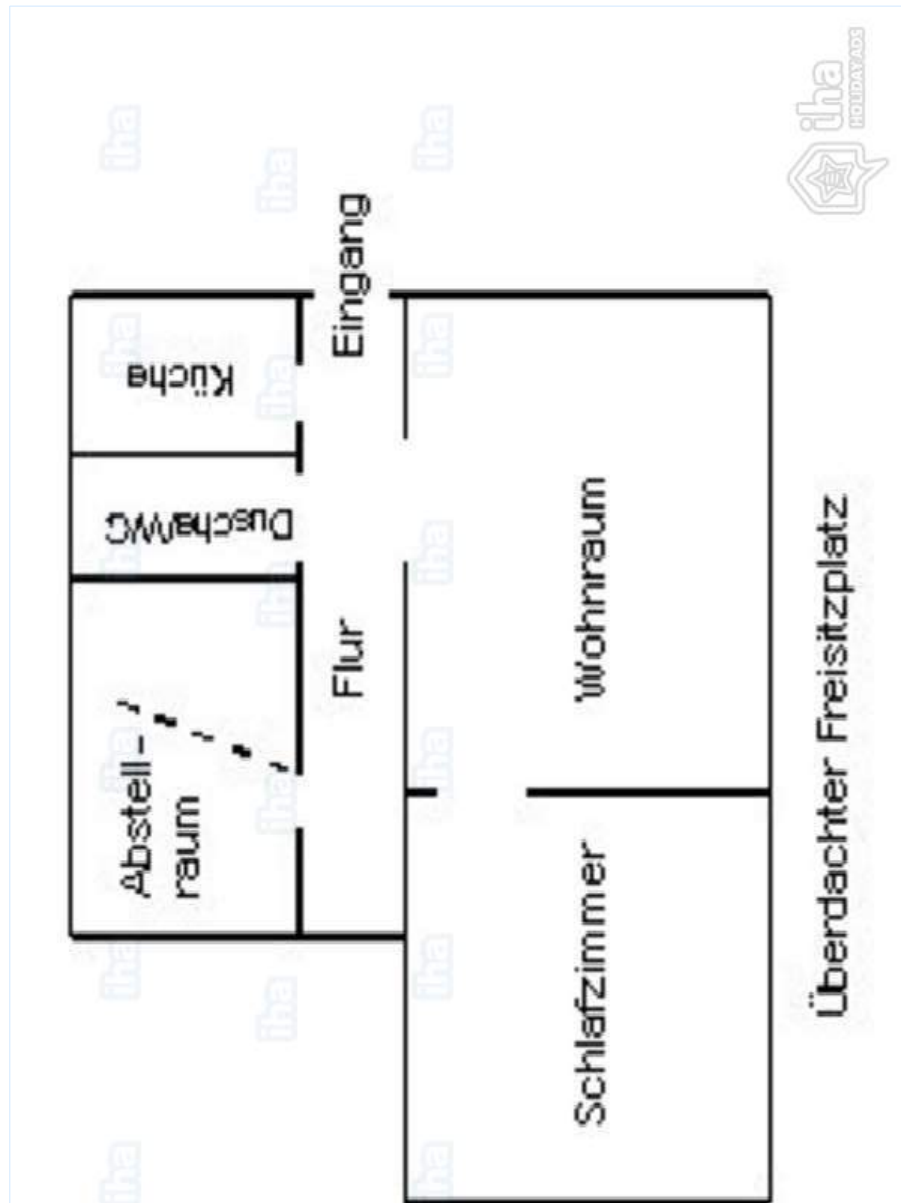

séjour

Services

- **Linge :**
Draps, Linge de toilette, Linge de maison, Couette(s), Oreiller(s)
- **Maison :**
Déneigement, Parking

Informations pratiques

- **Informations pratiques**
Enfants bienvenus
Animaux acceptés
Location non fumeur, couverture téléphonique mobile, transport personnel souhaitable
Eau : chaude/froide
Tension électrique : 220V / 60Hz
Alimentation électrique : secteur

Environnement

Plan d'agencement

Album photos - 1

vue sur ville

vue sur ville

vue sur campagne

Environnement

séjour