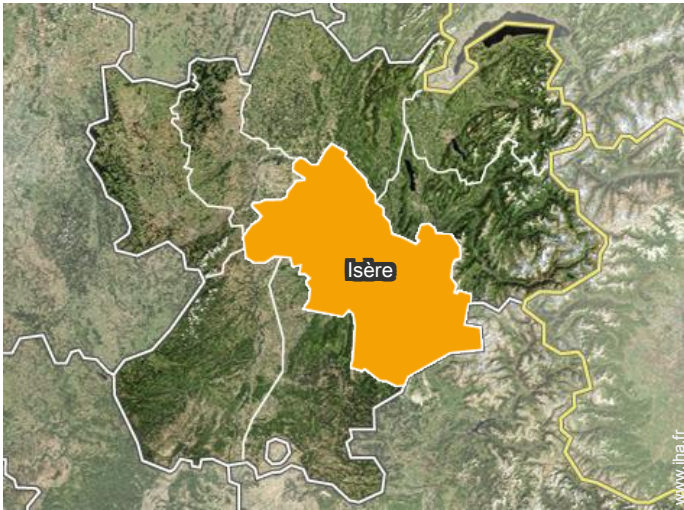

Localisation

Localisation & Accès

Coordonnées GPS en degrés, minutes, secondes: Latitude 45°5'28"N - Longitude 6°3'48"E ([Hébergement](#))

Adresse

→ Vieil Alpe
Rés. Majestic II
38750 Alpe d'Huez

• Aéroport Grenoble Isère

→ Grenoble, Isère, Rhône Alpes, France
→ Distance : 80km
→ Temps : 2h

• Autoroute (sortie) A51

→ Grenoble, Isère, Rhône Alpes, France
→ Distance : 60km
→ Temps : 1h

• Grenoble : (60km)

Contact

Langues parlées