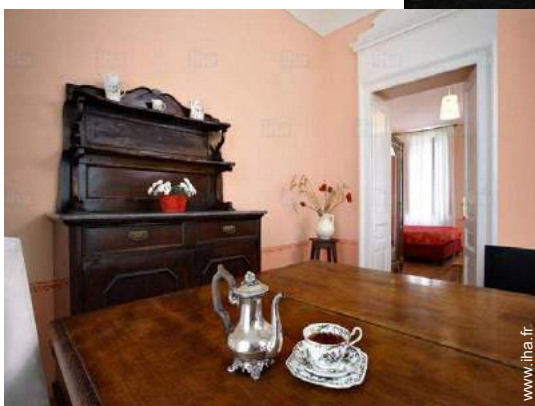

Location de vacances Albiano d'Ivrea "Villa d'Azeglio"

Villa, mitoyen(ne), de plain-pied, entrée individuelle, dans un(e) Propriété de Charme

Cadre : calme, romantique

Capacité : de 2 à 22 personne(s)

Chambre(s) : 8

Albiano d'Ivrea - Province de Turin (TO) - Piémont
Italie

N° annonce 24840

www.iha.fr