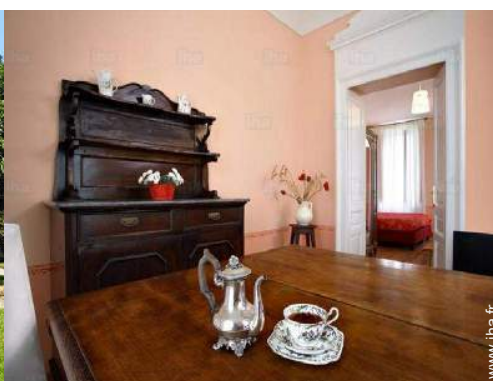

Calendrier des disponibilités - à partir de : mai 2019

Juin	S	D	L	Ma	Me	J	V	S	D	L	Ma	Me	J	V	S	D	L	Ma	Me	J	V	S	D							
2019	1	2	3	4	5	6	7	8	9	10	11	12	13	14	15	16	17	18	19	20	21	22	23	24	25	26	27	28	29	30
	-	-	-	-	-	-	-	-	-	-	-	-	-	-	-	-	-	-	-	-	-	-	-	-	-	-	-	-	-	

Juil	L	Ma	Me	J	V	S	D	L	Ma	Me	J	V	S	D	L	Ma	Me	J	V	S	D	L	Ma	Me							
2019	1	2	3	4	5	6	7	8	9	10	11	12	13	14	15	16	17	18	19	20	21	22	23	24	25	26	27	28	29	30	31
	-	-	-	-	-	-	-	-	-	-	-	-	-	-	-	-	-	-	-	-	-	-	-	-	-	-	-	-	-		

[Mois : Suivant >>](#)

aménagement intérieur

Conditions de réservations

• Réservation

→ Versement du solde :
à la remise des clefs

• Location

- → Charges comprises
- → Taxe de séjours incluse
- → Forfait ménage départ inclus
- → Prévoir supplément pour :
  - bébé
  - lit(s) supplémentaire(s)

[► Réserver](#)

[► Contacter le propriétaire](#)

Modes de paiement acceptés

- Visa/Delta/Electron
- Mandat postal international
- Virement bancaire
- MasterCard/EuroCard
- JCB
- PayPal
- Espèces

Contactez directement les propriétaires

www.iha.fr
N° annonce
24840
[>> Réserver <<](#)

Contact

Langues parlées