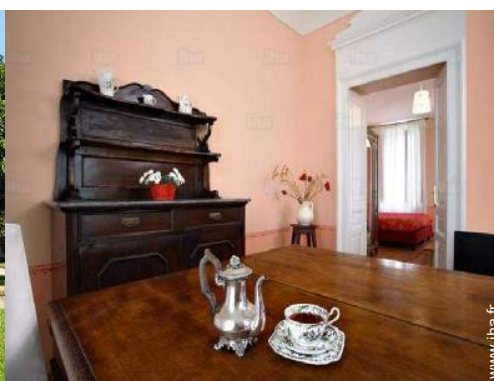

Calendrier des disponibilités - à partir de : juillet 2018

Août	Me	J	V	S	D	L	Ma	Me	J	V	S	D	L	Ma	Me	J	V	S	D	L	Ma	Me	J	V	S	D	L	Ma	Me	J	V
2018	1	2	3	4	5	6	7	8	9	10	11	12	13	14	15	16	17	18	19	20	21	22	23	24	25	26	27	28	29	30	31
	-	-	-	-	-	-	-	-	-	-	-	-	-	-	-	-	-	-	-	-	-	-	-	-	-	-	-	-	-	-	

Sep	S	D	L	Ma	Me	J	V	S	D	L	Ma	Me	J	V	S	D	L	Ma	Me	J	V	S	D							
2018	1	2	3	4	5	6	7	8	9	10	11	12	13	14	15	16	17	18	19	20	21	22	23	24	25	26	27	28	29	30
	-	-	-	-	-	-	-	-	-	-	-	-	-	-	-	-	-	-	-	-	-	-	-	-	-	-	-	-	-	

[Mois : Suivant >>](#)

aménagement intérieur

Conditions de réservations

• Réservation

→ Versement du solde :
à la remise des clefs

• Location

- → Charges comprises
- → Taxe de séjours incluse
- → Forfait ménage départ inclus
- → Prévoir supplément pour :
  - bébé
  - lit(s) supplémentaire(s)

[► Réserver](#)

[► Contacter le propriétaire](#)

Modes de paiement acceptés

- Visa/Delta/Electron
- Mandat postal international
- Virement bancaire
- MasterCard/EuroCard
- JCB
- PayPal
- Espèces

Contactez directement les propriétaires

www.iha.fr
N° annonce
24840
[>> Réserver <<](#)

Contact

Langues parlées