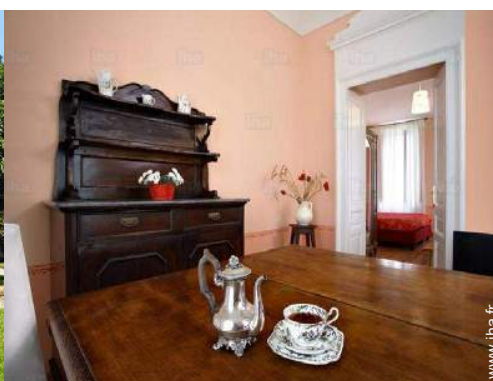

Calendrier des disponibilités - à partir de : juin 2020

Juil	Me	J	V	S	D	L	Ma	Me	J	V	S	D	L	Ma	Me	J	V	S	D	L	Ma	Me	J	V	S	D	L	Ma	Me	J	V
2020	1	2	3	4	5	6	7	8	9	10	11	12	13	14	15	16	17	18	19	20	21	22	23	24	25	26	27	28	29	30	31
-	-	-	-	-	-	-	-	-	-	-	-	-	-	-	-	-	-	-	-	-	-	-	-	-	-	-	-	-	-	-	

Août	S	D	L	Ma	Me	J	V	S	D	L	Ma	Me	J	V	S	D	L	Ma	Me	J	V	S	D	L	Ma	Me	J	V	S	D	L
2020	1	2	3	4	5	6	7	8	9	10	11	12	13	14	15	16	17	18	19	20	21	22	23	24	25	26	27	28	29	30	31
-	-	-	-	-	-	-	-	-	-	-	-	-	-	-	-	-	-	-	-	-	-	-	-	-	-	-	-	-	-	-	

[Mois : Suivant >>](#)

aménagement intérieur

Conditions de réservations

• Réservation

→ Versement du solde :
à la remise des clefs

• Location

- → Charges comprises
- → Taxe de séjours incluse
- → Forfait ménage départ inclus
- → Prévoir supplément pour :
  - bébé
  - lit(s) supplémentaire(s)

[► Réserver](#)

[► Contacter le propriétaire](#)

Modes de paiement acceptés

- Visa/Delta/Electron
- Mandat postal international
- Virement bancaire
- MasterCard/EuroCard
- JCB
- PayPal
- Espèces

Contactez directement les propriétaires

www.ihaf.fr
N° annonce
24840
[>> Réserver <<](#)

Contact

Langues parlées