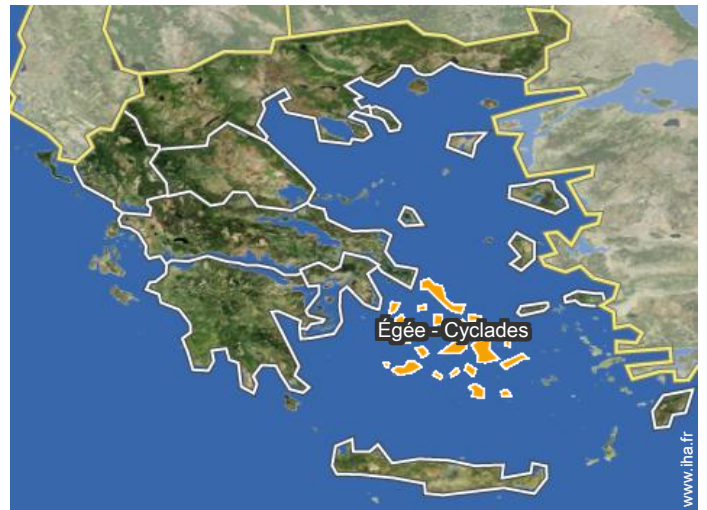

Localisation

Localisation & Accès

Coordonnées GPS en degrés, minutes, secondes: Latitude 37°32'27"N - Longitude 25°13'11"E (Hébergement)

Adresse

→ Πορτο
842 00 Agios Ioanis

- Agia Varvara : (1,5km)
- Tinos : (5km)

Contact

Langues parlées