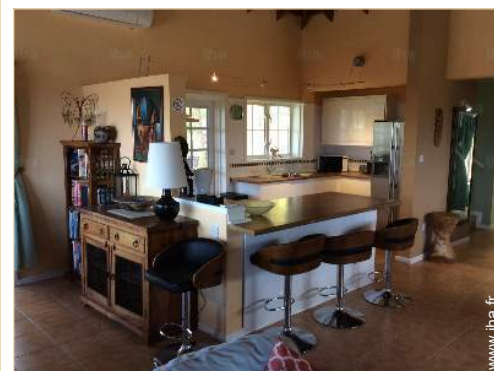

Environnement

- **Site** :

Mer/océan
Plage de sable
Parcours de golf 18 trous
Port de plaisance

coin cuisine

coin cuisine

coin cuisine

Intérieur

- **Capacité d'accueil :**
de 1 à 8 personne(s) (8 adultes)
- **Superficie habitable :**
350m²
- **Agencement intérieur :**
4 chambre(s), 3 salle(s) de bain, 1 WC, séjour, cuisine indépendante, coin repas, buanderie, patio, véranda
- **Couchage - lit(s) :**
1 lit(s) double(s), 2 lit(s) king-size(s), 1 canapé-lit(s) 2 pers, 2 lit(s) simple(s)
- **Confort :**
T.V., chaine hifi, lecteur DVD, téléphone, cable/satellite, accès internet, wifi, placard, penderie, coffre sécurisé, sèche-cheveux, moustiquaires de lit, intégralement climatisé, ventilateur d'appoint, rideaux, stores, portail télécommandé
- **Equipement ménager :**
Vaisselle/couverts, ustensiles et batterie de cuisine, machine à café électrique, bouilloire électrique, grille-pain, presse-agrumes, cuisinière à gaz, four, mini-four, micro-ondes, friteuse électrique, hotte aspirante, réfrigérateur, congélateur, machine à glaçon/ice maker, lave-vaisselle, lave-linge, sèche-linge, aspirateur, fer à repasser, planche à repasser