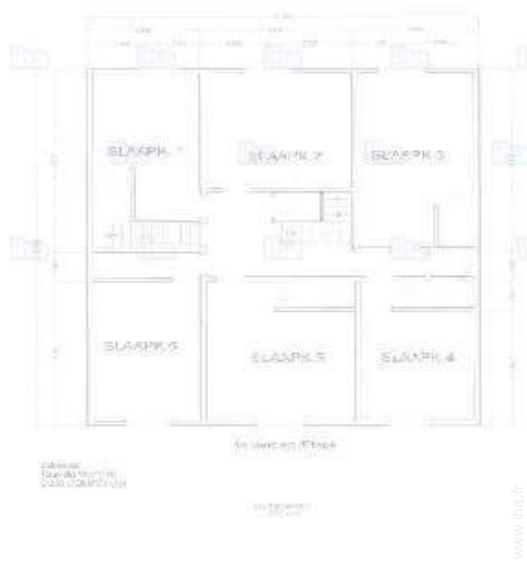

salle de jeux

Intérieur

- **Capacité d'accueil :**
30 personne(s) (30 adultes)
- **Superficie habitable :**
450m²
- **Agencement intérieur :**
12 chambre(s), 9 salle(s) de douche, 7 WC, cuisine indépendante, salle à manger, coin du feu, salon bar, salle de jeux, buanderie
- **Couchage - lit(s) :**
10 lit(s) double(s), 6 lit(s) simple(s), 2 lits superposés, 2 lit(s) bébé
- **Confort :**
Cheminée, T.V., chaine hifi, magnétoscope, lecteur DVD, câble/satellite, accès internet, wifi, armoire, douche massante, chauffage central, fenêtre de toit, double-vitrage, alarme feu sécurité
- **Equipement ménager :**
Vaisselle/couverts, ustensiles et batterie de cuisine, cafetière, machine à café électrique, bouilloire électrique, grille-pain, presse-agrumes, cuisinière électrique, plaques de cuisson, four, micro-ondes, hotte aspirante, réfrigérateur, congélateur, lave-vaisselle, lave-linge, sèche-linge, aspirateur

salle de jeux

Plan d'agencement

Album photos - 1

vue ouest

vue depuis le jardin/parc

barbecue

portique enfant

salle de jeux

cheminée

chambre principale

chambre

lits superposés

chambre

chambre

salle(s) de douche

Localisation