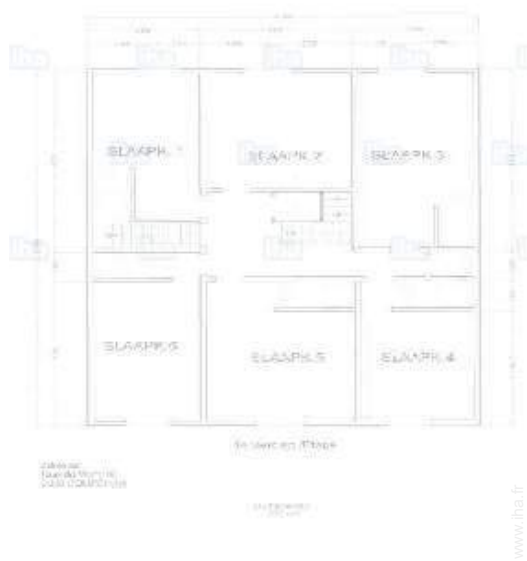

Plan d'agencement