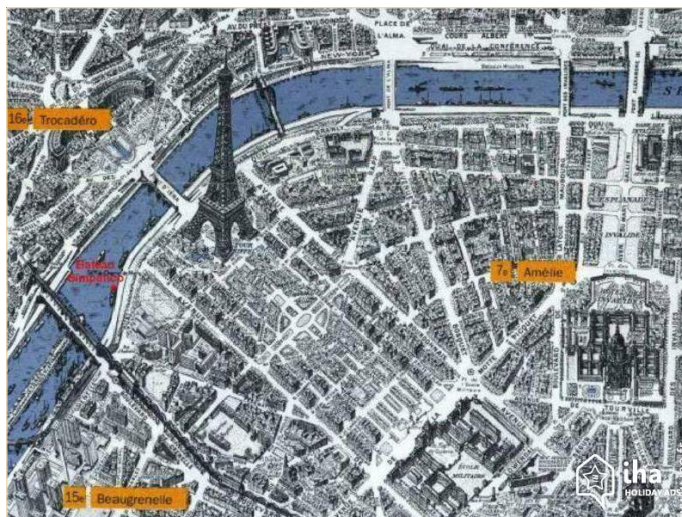

cuisine

salle(s) de douche

à quai

vue sur rivière

vue sur coucher de soleil

Plan d'accès

Localisation & Accès

Coordonnées GPS en degrés, minutes, secondes: Latitude 48°51'34"N - Longitude 2°17'34"E ([Hébergement](#))

Adresse

→ Port de Suffren
75007 Paris 7ème arrondissement

● [Gare ferroviaire Champ de Mars/Tour Eiffel](#)

→ Paris 15ème arrondissement, Paris, Île de France, France
→ Distance : 300m

Contact

Langues parlées

Localisation

Location de vacances de Prestige Paris - Île de France "Bateau Simpatico"

Calendrier des disponibilités - à partir de : octobre 2017

Oct	D	L	Ma	Me	J	V	S	D	L	Ma	Me	J	V	S	D	L	Ma	Me	J	V	S	D	L	Ma	Me	J	V	S	D	L	Ma
2017	1	2	3	4	5	6	7	8	9	10	11	12	13	14	15	16	17	18	19	20	21	22	23	24	25	26	27	28	29	30	31
																	-	-	-	-	-	-	-	-	-	-	-	-	-	-	-