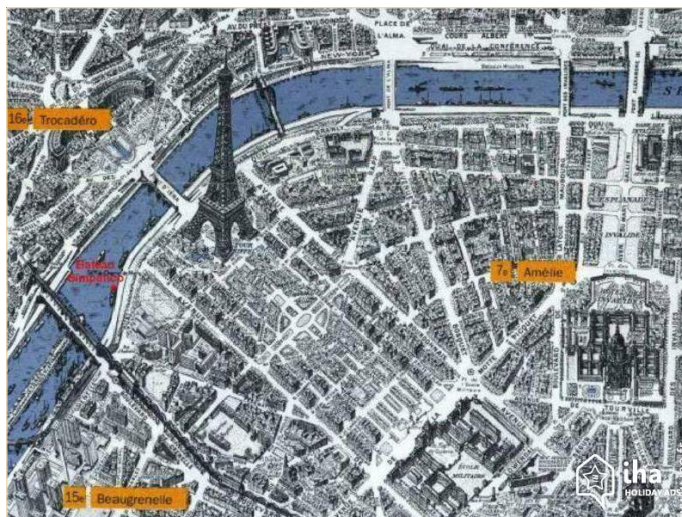

Plan d'accès

Localisation & Accès

Coordonnées GPS en degrés, minutes, secondes: Latitude 48°51'34"N - Longitude 2°17'34"E ([Hébergement](#))

Adresse

→ Port de Suffren
75007 Paris 7ème arrondissement

● [Gare ferroviaire Champ de Mars/Tour Eiffel](#)

→ Paris 15ème arrondissement, Paris, Île de France, France
→ Distance : 300m

Contact

Langues parlées