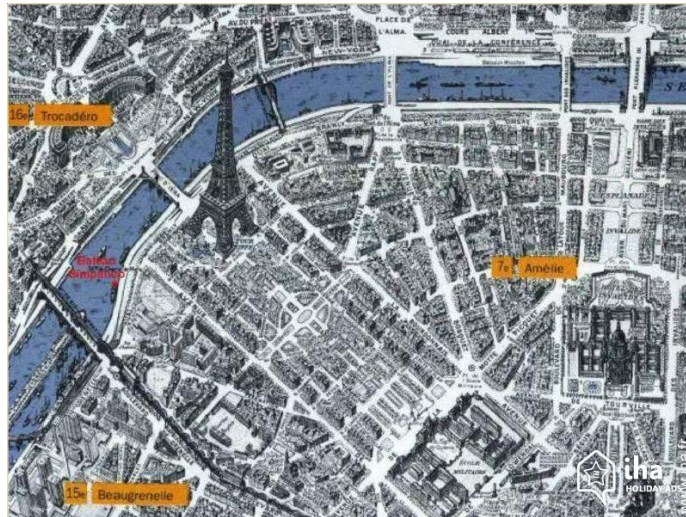

cuisine

salle(s) de douche

à quai

vue sur rivière

vue sur coucher de soleil

Plan d'accès

Localisation & Accès

Coordonnées GPS en degrés, minutes, secondes: Latitude 48°51'34"N - Longitude 2°17'34"E ([Hébergement](#))

Adresse

→ Port de Suffren
75007 Paris 7ème arrondissement

● [Gare ferroviaire Champ de Mars/Tour Eiffel](#)

→ Paris 15ème arrondissement, Paris, Île de France, France
→ Distance : 300m

Contact

Langues parlées

Localisation

Location de vacances de Prestige Paris - Île de France "Bateau Simpatico"

Calendrier des disponibilités - à partir de : août 2017

Août	Ma	Me	J	V	S	D	L	Ma	Me	J	V	S	D	L	Ma	Me	J	V	S	D	L	Ma	Me	J							
2017	1	2	3	4	5	6	7	8	9	10	11	12	13	14	15	16	17	18	19	20	21	22	23	24	25	26	27	28	29	30	31