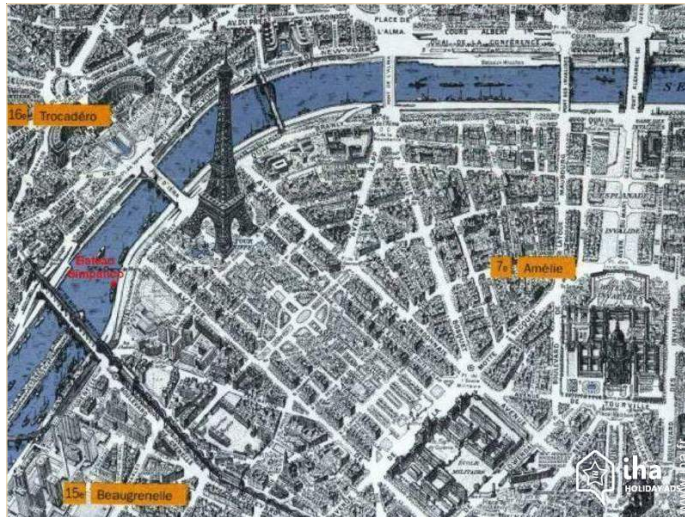

cuisine

salle(s) de douche

à quai

vue sur rivière

vue sur coucher de soleil

Plan d'accès

Localisation & Accès

Coordonnées GPS en degrés, minutes, secondes: Latitude 48°51'34"N - Longitude 2°17'34"E ([Hébergement](#))

Adresse

→ Port de Suffren
75007 Paris 7ème arrondissement

● [Gare ferroviaire Champ de Mars/Tour Eiffel](#)

→ Paris 15ème arrondissement, Paris, Île de France, France
→ Distance : 300m

Contact

Langues parlées

Localisation

Location de vacances de Prestige Paris - Île de France "Bateau Simpatico"

Calendrier des disponibilités - à partir de : avril 2018

Avr	D	L	Ma	Me	J	V	S	D	L	Ma	Me	J	V	S	D	L	Ma	Me	J	V	S	D	L							
2018	1	2	3	4	5	6	7	8	9	10	11	12	13	14	15	16	17	18	19	20	21	22	23	24	25	26	27	28	29	30
																					-	-	-	-	-	-	-	-	-	-