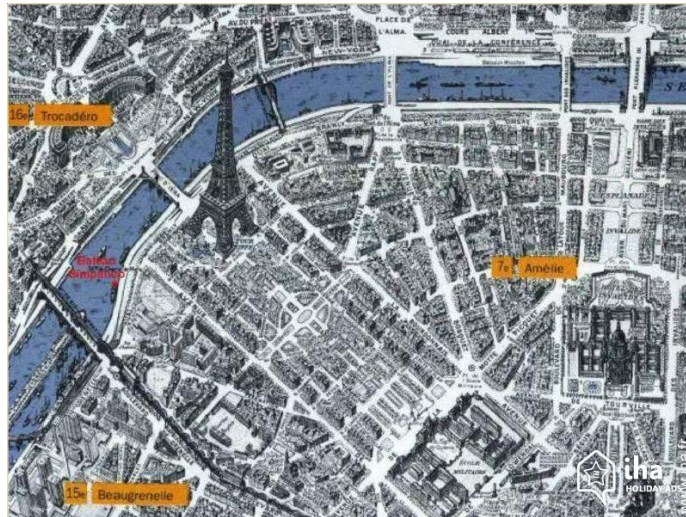

cuisine

salle(s) de douche

à quai

vue sur rivière

vue sur coucher de soleil

Plan d'accès

Localisation & Accès

Coordonnées GPS en degrés, minutes, secondes: Latitude 48°51'34"N - Longitude 2°17'34"E (Hébergement)

Adresse

→ Port de Suffren
75007 Paris 7ème arrondissement

● Gare ferroviaire **Champ de Mars/Tour Eiffel**

→ Paris 15ème arrondissement, Paris, Île de France, France
→ Distance : 300m

Contact

Langues parlées

Localisation

Location de vacances de Prestige Paris - Île de France "Bateau Simpatico"

Calendrier des disponibilités - à partir de : février 2018

Feb	J	V	S	D	L	Ma	Me	J	V	S	D	L	Ma	Me	J	V	S	D	L	Ma	Me	J	V	S	D	L	Ma	Me
2018	1	2	3	4	5	6	7	8	9	10	11	12	13	14	15	16	17	18	19	20	21	22	23	24	25	26	27	28
																							-	-	-	-	-	-