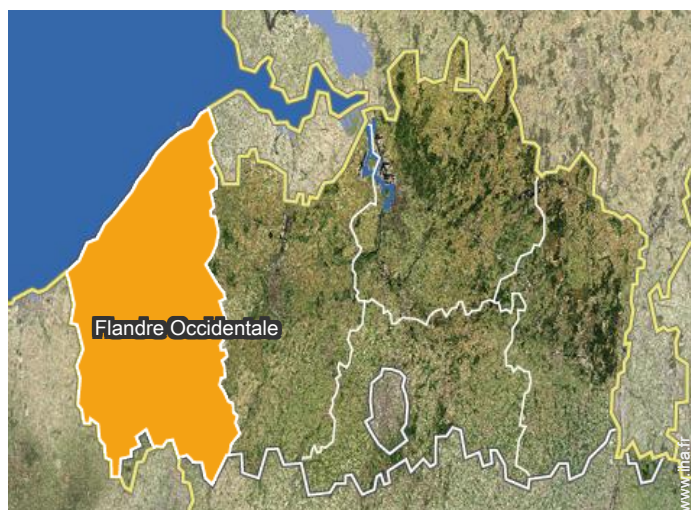

Localisation & Accès

Coordonnées GPS en degrés, minutes, secondes: Latitude 51°6'18"N - Longitude 3°16'2"E (Hébergement)

Adresse

→ Molleree 43
8020 Hertsberge

• Autoroute (sortie) E40

→ Beernem, Flandre Occidentale, Flandre, Belgique
→ Distance : 5km
→ Temps : 10'

• Autoroute (sortie) E403

→ Ruddervoorde, Flandre Occidentale, Flandre, Belgique
→ Distance : 5km
→ Temps : 10'

• Bruges : (12km)

Contact

Langues parlées

Location de vacances de Prestige Hertsberge - Belgique "Hemelsgoed"