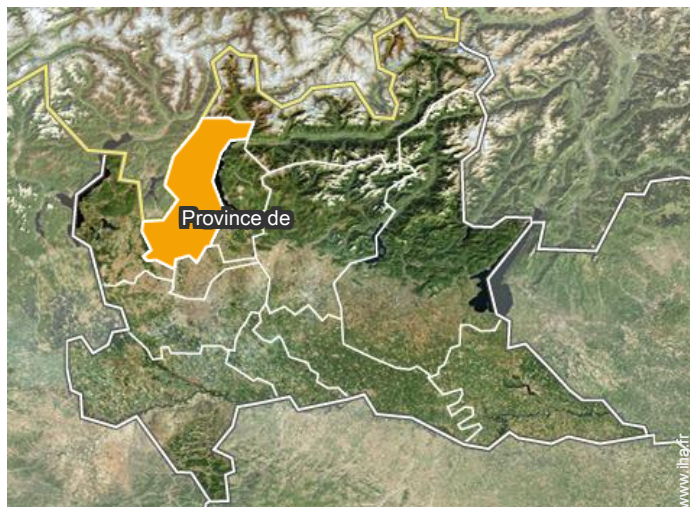

Album photos - 2

Localisation

Localisation & Accès

Coordonnées GPS en degrés, minutes, secondes: Latitude 46°8'59"N - Longitude 9°19'7"E (Hébergement)

Adresse

→ via Oliva  
22013 Domaso

● Aéroport Milan Malpensa

→ Milan, Province de Milan, Lombardie, Italie

→ Distance : 90km

→ Temps : 1h30'

● Gare ferroviaire Colico

→ Colico, Province de Lecco, Lombardie, Italie

→ Distance : 13km

→ Temps : 10'

● Aéroport Bergamo Orio al Serio

→ Milan, Province de Milan, Lombardie, Italie

→ Distance : 90km

→ Temps : 1h30'

● Menaggio : (15km)

● Côme : (45km)

● Lugano : (40km)

Contact

Langues parlées