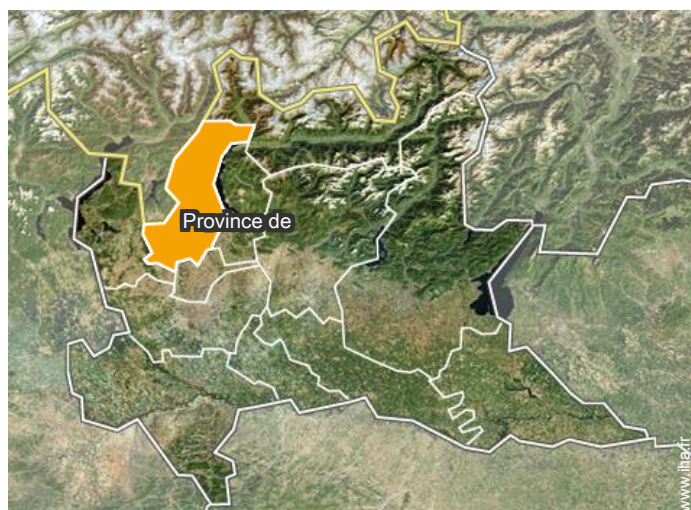

Album photos - 2

Localisation

Localisation & Accès

Coordonnées GPS en degrés, minutes, secondes: Latitude 46°8'59"N - Longitude 9°19'7"E (Hébergement)

Adresse

→ via Oliva  
22013 Domaso

● **Aéroport Milan Malpensa**

→ Milan, Province de Milan, Lombardie, Italie

→ Distance : 90km

→ Temps : 1h30'

● **Gare ferroviaire Colico**

→ Colico, Province de Lecco, Lombardie, Italie

→ Distance : 13km

→ Temps : 10'

● **Aéroport Bergamo Orio al Serio**

→ Milan, Province de Milan, Lombardie, Italie

→ Distance : 90km

→ Temps : 1h30'

● Menaggio : (15km)

● Côme : (45km)

● Lugano : (40km)

Contact

Langues parlées