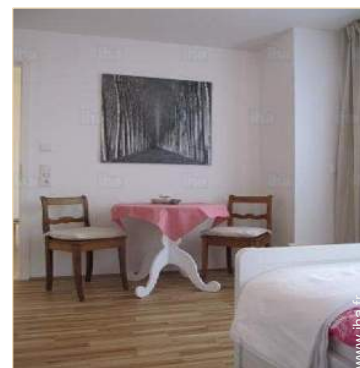

chambre

Intérieur

- **Capacité d'accueil :**
  5 personne(s) (4 adultes, 1 enfant(s))
- **Superficie habitable :**
  90m²
- **Agencement intérieur :**
  3 pièce(s), 2 chambre(s), cabine nuit, 1 salle (s) de bain, 1 WC, séjour 22m², cuisine indépendante, coin repas
- **Couchage - lit(s) :**
  1 lit(s) double(s), 2 lit(s) simple(s)
- **Confort :**
  Ascenseur, T.V., lecteur DVD, câble/satellite, armoire, penderie, chauffage central, double-vitrage, volets roulants, volets automatiques
- **Equipement ménager :**
  Vaisselle/couverts, ustensiles et batterie de cuisine, machine à café électrique, bouilloire électrique, grille-pain, cuisinière électrique, four, hotte aspirante, réfrigérateur, lave-vaisselle, lave-linge, aspirateur

Services

- **Linge :**
  Draps, Linge de toilette, Linge de maison, Couverture(s), Oreiller(s)
- **Maison :**
  Nettoyage de départ, Parking

Informations pratiques

- **Informations pratiques**
  Enfants bienvenus
  Location non fumeur
  Eau : chaude/froide
  Tension électrique : 220-240V / 50Hz
- **Accueil de personne handicapée**
  Accès fauteuil roulant