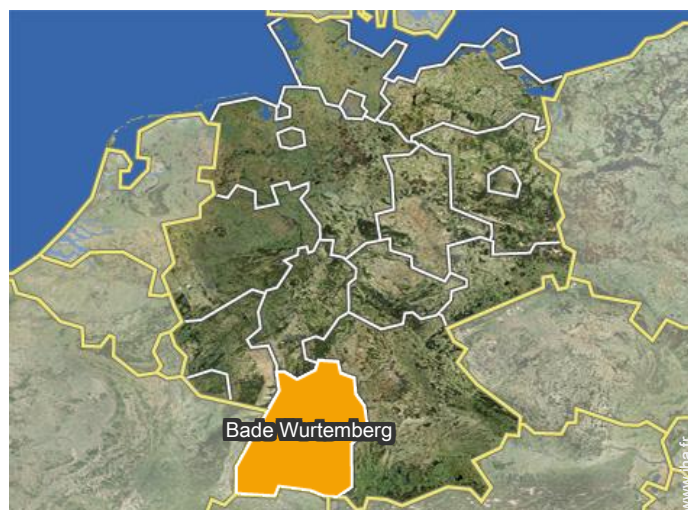

Localisation

Localisation & Accès

Coordonnées GPS en degrés, minutes, secondes: Latitude 47°40'15"N - Longitude 9°10'11"E (Hébergement)

Adresse

→ Reichenastrasse 7a
78460 Constance

• **Autoroute (sortie) A7**

→ Constance, Région de Fribourg en
Brigau, Bade Wurtemberg, Allemagne
→ Temps : 10'

Contact

Langues
parlées