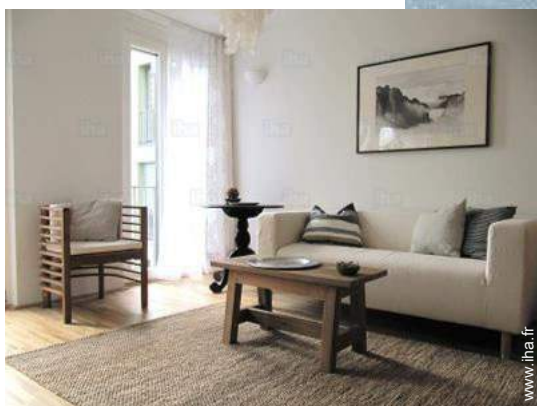

Location de vacances de Prestige Constance "Riva 21 Ferienwohnung Konstanz"

Appartement de Prestige au 1er étage, entrée commune, dans un(e) Propriété de Charme

Cadre : les pieds dans l'eau

Capacité : 5 personne(s)

Chambre(s) : 2

Pièce(s) : 3

Constance - Région de Fribourg en Brisgau - Bade Wurtemberg
Allemagne

Réservation : +49 (0) 176 49409816 (Allemagne)

N° annonce 4343

www.iha.fr