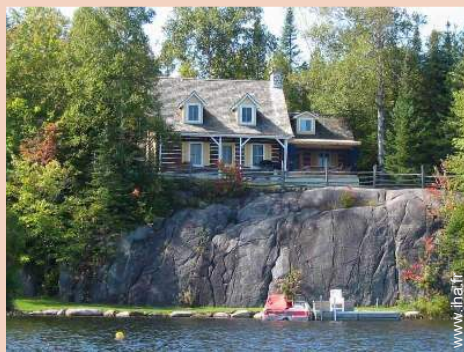

# Location de vacances de Charme Val Morin "Val Royal"

**Chalet de Charme en Bois**, individuel (le), de 1 étage, entrée individuelle, dans un(e) Propriété privée

Cadre : les pieds dans l'eau, enchanteur

## Location de vacances de Charme

Chalet de Charme en Bois, individuel(le), de 1 étage, entrée individuelle, dans un(e) Propriété privée

- **Idéal pour famille, couple**
- **Vue :** panoramique, dégagée, dominante, montagne, forêt, lac
- **Cadre :** les pieds dans l'eau, enchanteur
- **Exposition :** Est