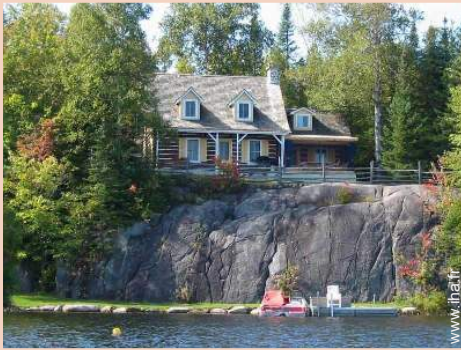

Location de vacances de Charme Val Morin "Val Royal"

Chalet de Charme en Bois, individuel (le), de 1 étage, entrée individuelle, dans un(e) Propriété privée

Cadre : les pieds dans l'eau, enchanteur

Capacité : de 1 à 7 personne(s)

Chalet de Charme en Bois, individuel(le), de 1 étage, entrée individuelle, dans un(e) Propriété privée

- **Idéal pour famille, couple**
- **Vue** : panoramique, dégagée, dominante, montagne, forêt, lac
- **Cadre** : les pieds dans l'eau, enchanteur
- **Exposition** : Est