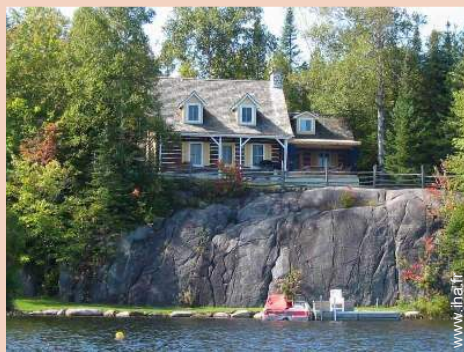

# Location de vacances de Charme Val Morin "Val Royal"

**Chalet de Charme en Bois**, individuel (le), de 1 étage, entrée individuelle, dans un(e) Propriété privée

Cadre : les pieds dans l'eau, enchanteur

## Location de vacances de Charme

Chalet de Charme en Bois, individuel(le), de 1 étage, entrée individuelle, dans un(e) Propriété privée

- **Idéal pour famille, couple**
- **Vue** : panoramique, dégagée, dominante, montagne, forêt, lac
- **Cadre** : les pieds dans l'eau, enchanteur
- **Exposition** : Est