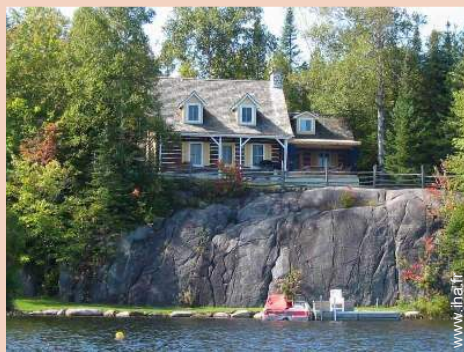

Location de vacances de Charme Val Morin "Val Royal"

Chalet de Charme en Bois, individuel (le), de 1 étage, entrée individuelle, dans un(e) Propriété privée

Cadre : les pieds dans l'eau, enchanteur

Capacité : de 1 à 7 personne(s)

Chalet de Charme en Bois, individuel(le), de 1 étage, entrée individuelle, dans un(e) Propriété privée

- **Idéal pour famille, couple**
- **Vue** : panoramique, dégagée, dominante, montagne, forêt, lac
- **Cadre** : les pieds dans l'eau, enchanteur
- **Exposition** : Est