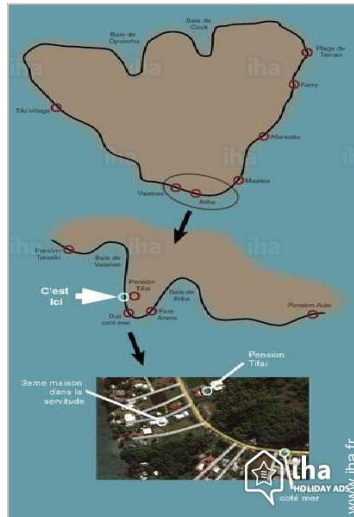

la maison

Environnement & localisation

Mer

Pêche

Loisirs

- **Loisirs à moins de 20 km / 12 miles :**

Baignade, Pédalo, plongée avec tuba, plongée sous-marine, plongée en scaphandre, bouée tractée, ski nautique, jet ski, surf, kite surf, canoë-kayak, golf, chemin de promenade, randonnée, parachutisme, excursion en bateau, ATV/Quad, pêche au gros, pêche sous-marine

Environnement

- **Site :**

Mer/océan 100m
Plage de sable 100m
Parcours de golf 18 trous 20km
Base aéronautique 20km
Spot de windsurf 5km
Spot de surf 300m
Cascade 10km
Massif montagneux 1km
Port de plaisance 20km
Cale de mise à l'eau pour jet-ski 2km

coin cuisine

coin cuisine

coin cuisine

mer/océan

Plan d'accès

Localisation & Accès

Coordonnées GPS en degrés, minutes, secondes: Latitude 17°34'59"S - Longitude 149°51'5"O ([Hébergement](#))

Adresse

- Haapiti : (2,5km)
- Atiha : (4km)
- Afareaitu : (12km)

Contact

Langues parlées

Location de vacances de Charme
Moorea - Îles du Vent (Société)
Maison de Charme

8

[Réserver](#)

Localisation

N° annonce 1818