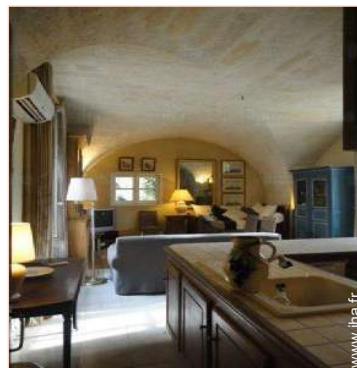

Intérieur

- **Capacité d'accueil :**
  de 2 à 4 personne(s) (4 adultes)
- **Superficie habitable :**
  90m²
- **Agencement intérieur :**
  3 pièce(s), 2 chambre(s), 2 salle(s) de douche, 2 WC, séjour 50m², cuisine américaine, salon télévision
- **Couchage - lit(s) :**
  1 lit(s) double(s), 2 lits jumeaux simple, 1 canapé-lit(s) 1pers, 1 lit(s) bébé
- **Confort :**
  T.V., lecteur DVD, collection de livres, téléphone, armoire, placard, penderie, moustiquaire aux fenêtres, partiellement climatisé, chauffage électrique
- **Equipement ménager :**
  Vaisselle/couverts, ustensiles et batterie de cuisine, cafetière, machine à café électrique, bouilloire électrique, grille-pain, presse-agrumes, robot ménager, plaques de cuisson, four, micro-ondes, hotte aspirante, réfrigérateur, lave-vaisselle, lave-linge, aspirateur, fer à repasser, planche à repasser

Extérieur

- **Installation extérieure :**
  Terrasse 60m²
- **Cadre extérieur :**
  Pelouse 100m², parc arboré 1 ha
- **Equipements extérieurs :**
  Barbecue, table(s) de jardin, 6 chaise(s) de jardin, parasol, salon de jardin, 4 chaise(s) longue(s)

Services

- **Linge :**
  Draps, Linge de toilette, Linge de maison, Couverture(s), Oreiller(s)
- **Maison :**
  Nettoyage de départ possible en sus, Entretien jardin/piscine, Parking

Informations pratiques

- **Informations pratiques**
  Animaux acceptés sous conditions (s'informer auprès du propriétaire)
  Présence sur place : animaux domestiques
  Couverture téléphonie mobile, transport personnel souhaitable
  Eau : chaude/froide
  Tension électrique : 220-240V / 50Hz
  Alimentation électrique : secteur
- **Accueil de personne handicapée**
  Accès fauteuil roulant