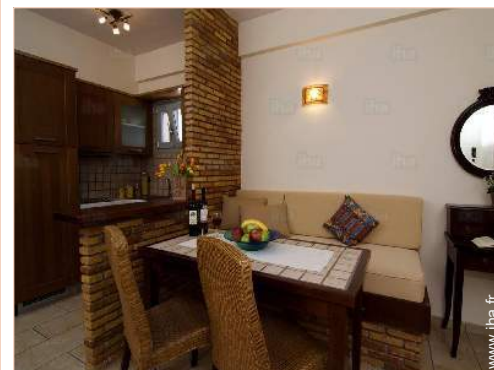

aménagement intérieur