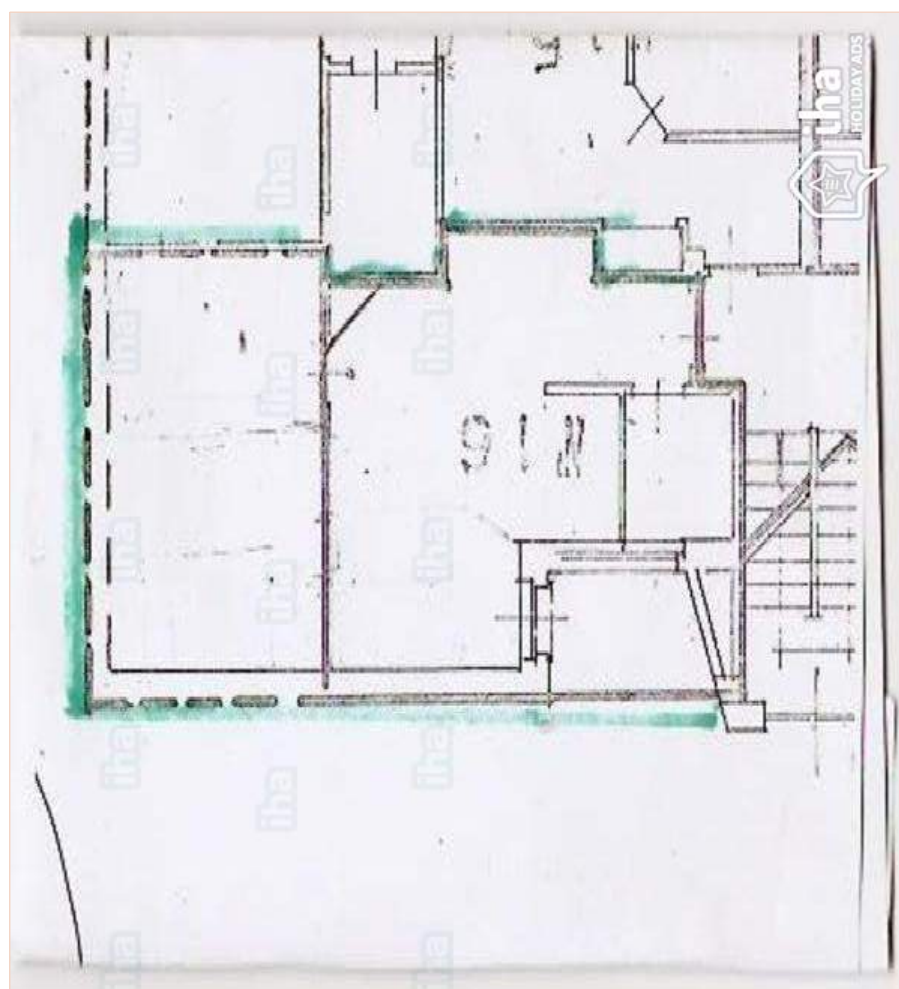

séjour

cheminée

vue de la propriété

Intérieur

- **Capacité d'accueil :**
de 4 à 6 personne(s) (4 adultes, 2 enfant(s))
- **Superficie habitable :**
40m²
- **Agencement intérieur :**
2 pièce(s), 1 chambre(s), 1 salle(s) de bain, 1 salle(s) de douche, 1 WC, séjour 20m², coin cuisine
- **Couchage - lit(s) :**
1 lit(s) double(s), 1 lit(s) simple(s), 2 lits jumeaux simple, 1 lit(s) escamotable(s) 1pers
- **Confort :**
Cheminée, T.V., prise antenne t.v., armoire, rideaux, double-vitrage
- **Equipement ménager :**
Vaisselle/couverts, ustensiles et batterie de cuisine, cuisinière à gaz, four, réfrigérateur

Plan d'agencement

www.ihaf.fr

Album photos - 1

Montagne

cuisine

cheminée

séjour

vue de la propriété