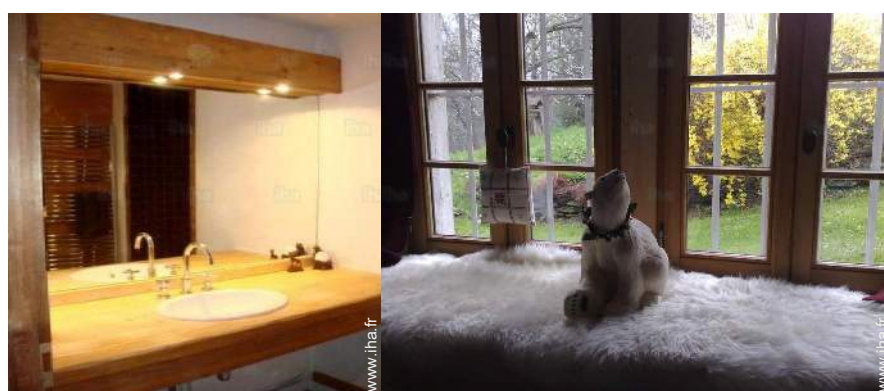

Album photos - 3