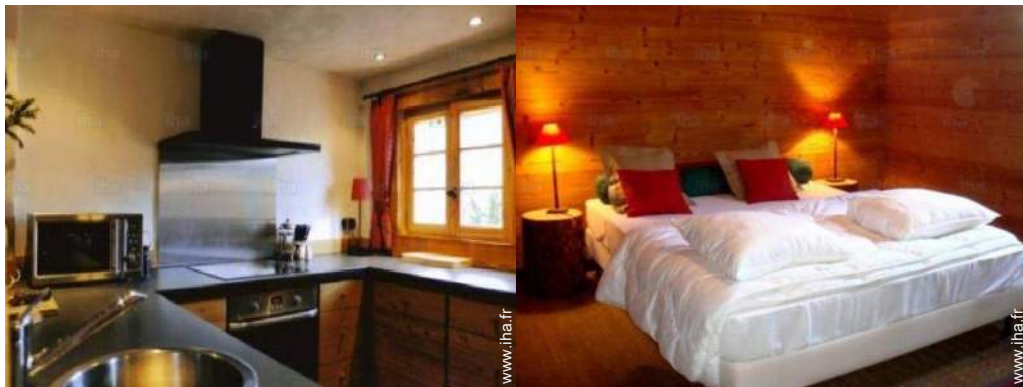

Album photos - 2