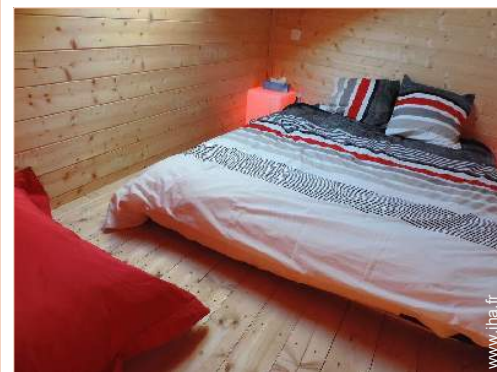

Environnement

- **Site** :
  Pistes de ski
  Remontées mécaniques
  Forêt
  Massif montagneux

chambre