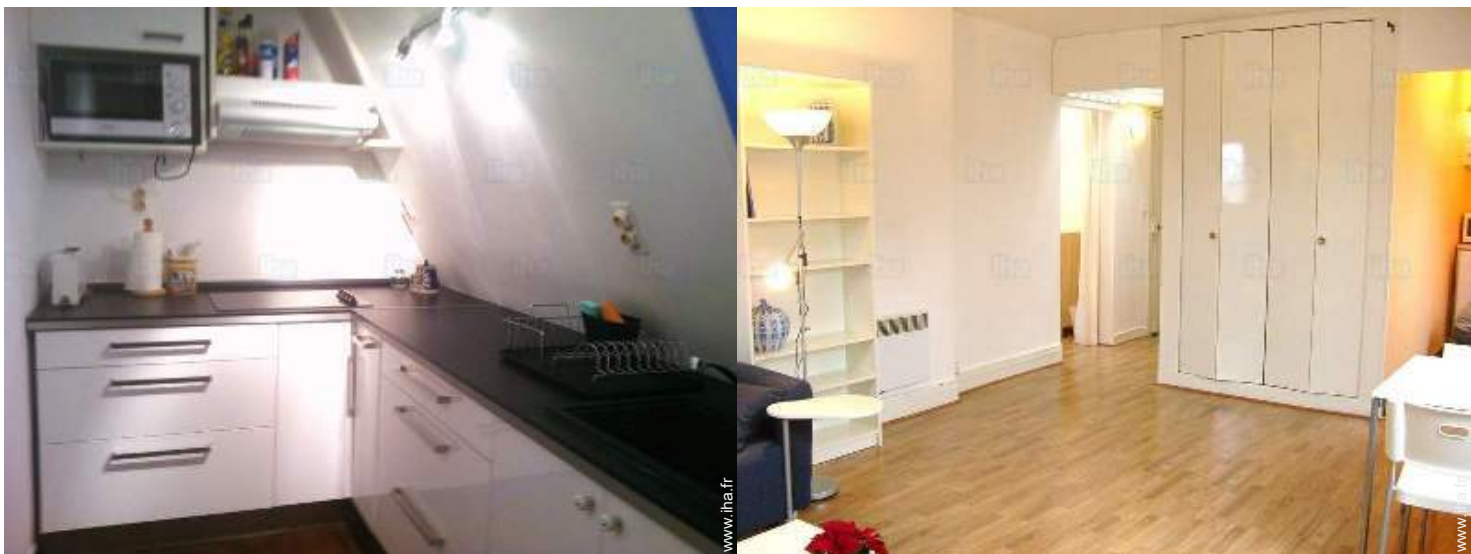

séjour

séjour

cuisine

N° annonce 42161

www.ihaf.fr

chambre

salle(s) de bain

Intérieur

- **Capacité d'accueil :**
de 1 à 4 personne(s) (4 adultes)
- **Superficie habitable :**
60m²
- **Agencement intérieur :**
3 pièce(s), 1 chambre(s), 1 salle(s) de bain, 1 WC, séjour 40m², cuisine indépendante, coin repas, salon télévision
- **Couchage - lit(s) :**
1 lit(s) double(s), 1 lit(s) queen-size(s), 2 lit(s) simple(s), 2 canapé-lit(s) 1pers
- **Confort :**
Ascenseur, T.V., chaine hifi, prise antenne t.v., placard, penderie, sèche-cheveux, ventilateur d'appoint, chauffage électrique, fenêtre de toit, rideaux, interphone, digicode
- **Equipement ménager :**
Vaisselle/couverts, ustensiles et batterie de cuisine, cafetière, machine à café espresso, bouilloire électrique, grille-pain, plaques de cuisson, micro-ondes, réfrigérateur, lave-linge, aspirateur, fer à repasser, planche à repasser

Album photos - 1

séjour

cuisine

séjour

Album photos - 2

chambre

salle(s) de bain

vue depuis l'appartement