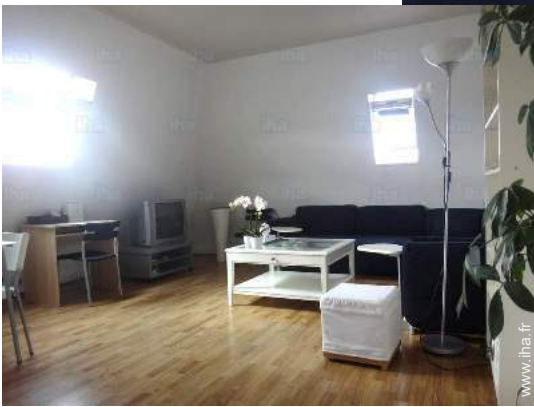

Location de vacances de Charme Paris 16ème arrondissement Appartement de Charme

Appartement de Charme au 6ème étage dans un(e) Immeuble de 6 étages

Cadre : culturel, romantique

Capacité : de 1 à 4 personne(s)

Chambre(s) : 1

Pièce(s) : 3

Paris 16ème arrondissement - Paris (75) - Île de France
France

N° annonce 42161

www.ihaf.fr