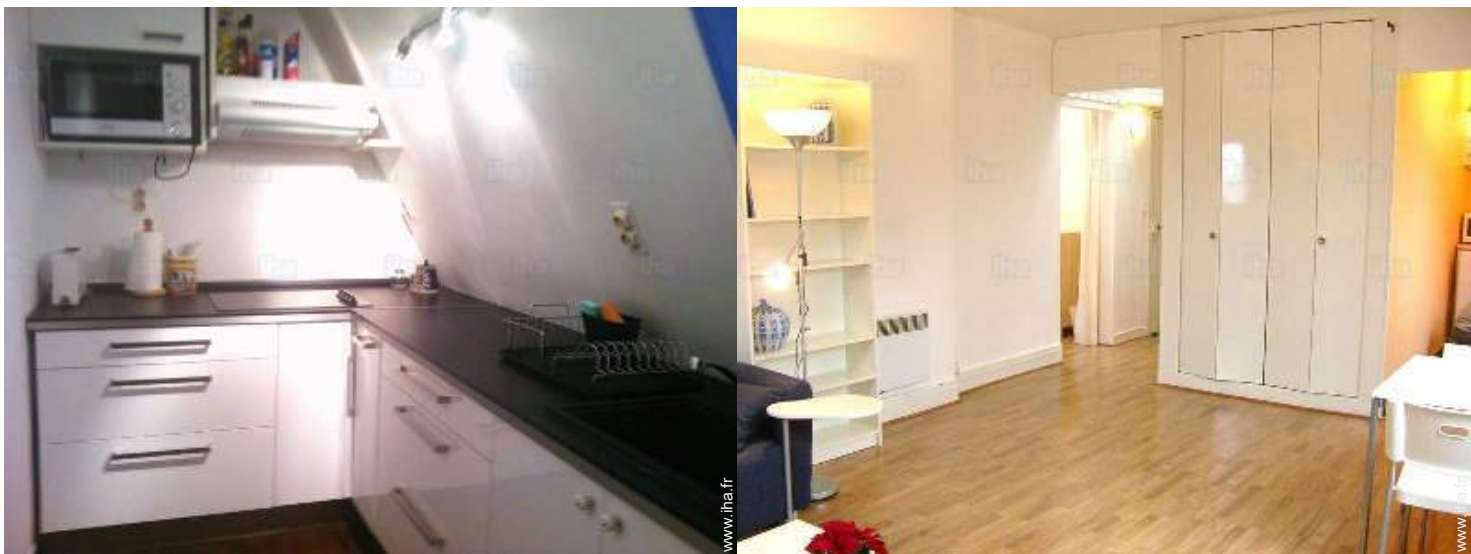

séjour

séjour

cuisine

chambre

salle(s) de bain

Intérieur

- **Capacité d'accueil :**
de 1 à 4 personne(s) (4 adultes)
- **Superficie habitable :**
60m²
- **Agencement intérieur :**
3 pièce(s), 1 chambre(s), 1 salle(s) de bain, 1 WC, séjour 40m², cuisine indépendante, coin repas, salon télévision
- **Couchage - lit(s) :**
1 lit(s) double(s), 1 lit(s) queen-size(s), 2 lit(s) simple(s), 2 canapé-lit(s) 1pers
- **Confort :**
Ascenseur, T.V., chaine hifi, prise antenne t.v., placard, penderie, sèche-cheveux, ventilateur d'appoint, chauffage électrique, fenêtre de toit, rideaux, interphone, digicode
- **Equipement ménager :**
Vaisselle/couverts, ustensiles et batterie de cuisine, cafetière, machine à café espresso, bouilloire électrique, grille-pain, plaques de cuisson, micro-ondes, réfrigérateur, lave-linge, aspirateur, fer à repasser, planche à repasser

Album photos - 1

séjour

cuisine

séjour

Album photos - 2

chambre

salle(s) de bain

vue depuis l'appartement