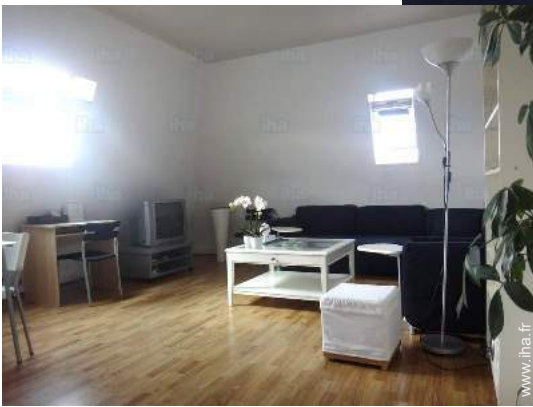

Location de vacances de Charme Paris 16ème arrondissement Appartement de Charme

Appartement de Charme au 6ème étage dans un(e) Immeuble de 6 étages

Cadre : culturel, romantique

Capacité : de 1 à 4 personne(s)

Chambre(s) : 1

Pièce(s) : 3

Paris 16ème arrondissement - Paris (75) - Île de France
France

N° annonce 42161

www.ihaf.fr