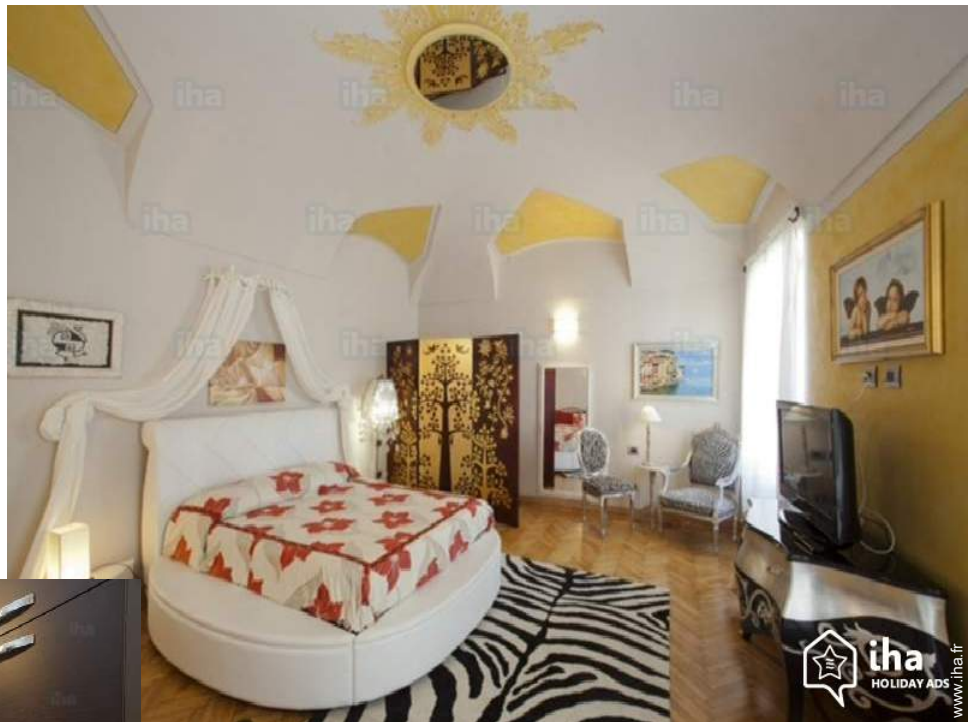

Location de vacances de Charme Monregalese "White & Black"

Maison de Charme, individuel(le), de 1 étage, entrée individuelle, dans un(e) Propriété de Charme

Cadre : exclusif

Capacité : de 1 à 8 personne(s)

Chambre(s) : 3

Pièce(s) : 6

Mondovì - Province de Coni (CN) - Piémont

Italie

N° annonce 61434

www.iha.fr