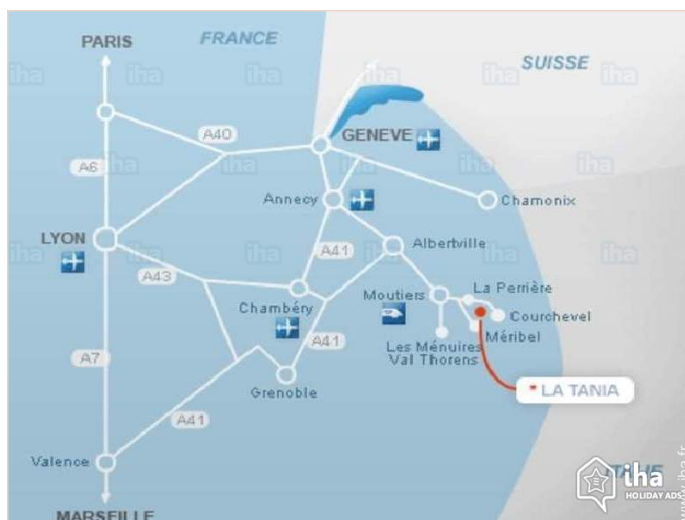

salle(s) de douche

Hiver

Plan d'accès

Localisation & Accès

Coordonnées GPS en degrés, minutes, secondes: Latitude 45°25'55"N - Longitude 6°35'35"E ([Hébergement](#))

Adresse

→ Hameau de la Tagna
73125 La Tania

- Courchevel 1300 - Le Praz : (2km)
- Méribel les Allues : (5km)
- Lyon : (220km)

Contact

Langues parlées

Localisation

Location de vacances de Charme Savoie - Rhône Alpes Chalet de Montagne de Charme

Calendrier des disponibilités - à partir de : janvier 2018