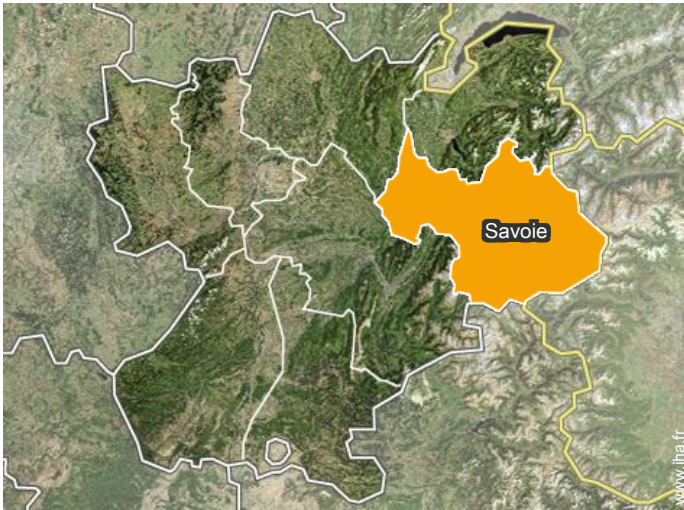

Localisation