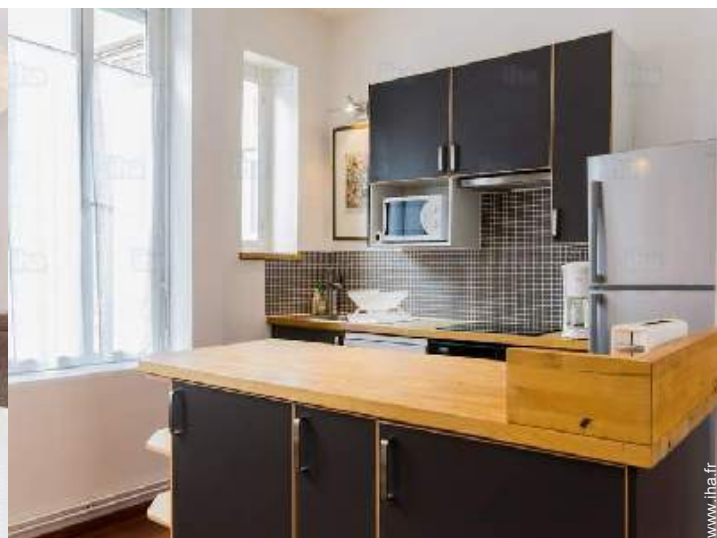

cuisine américaine

coin repas

séjour

coin repas

Intérieur

- **Capacité d'accueil :**
de 1 à 5 personne(s) (5 adultes)
- **Superficie habitable :**
55m²
- **Agencement intérieur :**
2 pièce(s), 1 chambre(s), 1 salle(s) de douche, 1 WC, séjour 35m², cuisine américaine, coin repas
- **Couchage - lit(s) :**
1 lit(s) queen-size(s), 1 canapé-lit(s) 2 pers, 1 lit(s) simple(s), 1 lit(s) bébé
- **Confort :**
T.V., chaine hifi, lecteur DVD, collection de livres, collection de films, prise antenne t.v., wifi, placard, penderie, sèche-cheveux, ventilateur d'appoint, chauffage central, double-vitrage, volets roulants, interphone
- **Equipement ménager :**
Vaisselle/couverts, ustensiles et batterie de cuisine, cafetière, machine à café espresso, bouilloire électrique, grille-pain, presse-agrumes, plaques de cuisson, four, micro-ondes, hotte aspirante, réfrigérateur, congélateur, lave-vaisselle, lave-linge, aspirateur, fer à repasser, planche à repasser

Album photos - 1

séjour

séjour

coin repas

cuisine américaine

séjour

coin repas

Album photos - 2