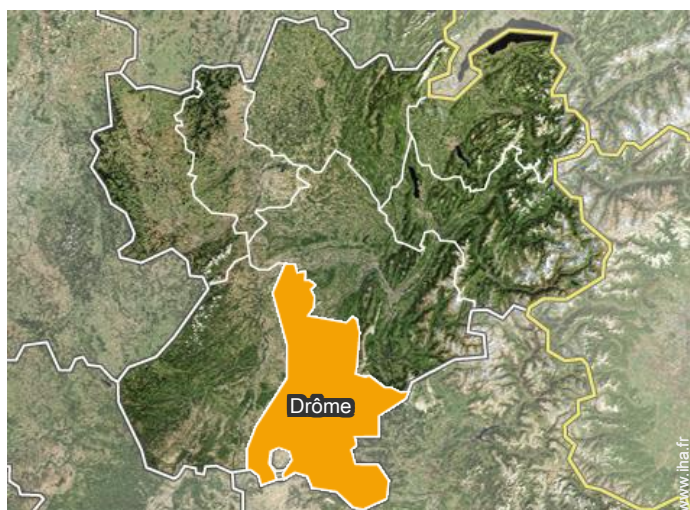

### Localisation

### Localisation & Accès

Coordonnées GPS en degrés, minutes, secondes: Latitude 44°52'21"N - Longitude 5°5'51"E ([Hébergement](#))

#### • Autoroute (sortie) A7

→ Valence, Drôme, Rhône Alpes, France  
→ Distance : 20km  
→ Temps : 20'

#### • Gare ferroviaire Valence Ville

→ Valence, Drôme, Rhône Alpes, France  
→ Distance : 20km  
→ Temps : 20'

• Valence : (20km)