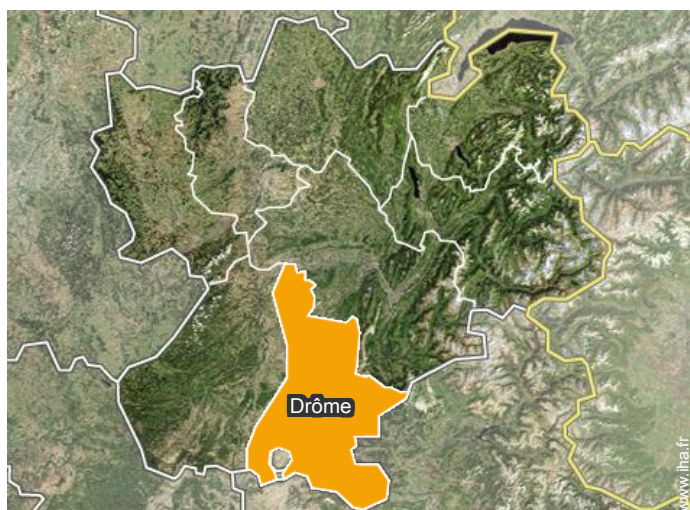

vue de la propriété

vue de la propriété

vue de la propriété

chambre

aménagement intérieur

vue de la propriété

Localisation

Localisation & Accès

Coordonnées GPS en degrés, minutes, secondes: Latitude 44°52'21"N - Longitude 5°5'51"E ([Hébergement](#))

Adresse

→ Les Arraux
26120 Combovin

• Autoroute (sortie) A7

→ Valence, Drôme, Rhône Alpes, France
→ Distance : 20km
→ Temps : 20'

• Gare ferroviaire Valence Ville

→ Valence, Drôme, Rhône Alpes, France
→ Distance : 20km
→ Temps : 20'

• Valence : (20km)

Contact

Langues parlées

Location de vacances de Charme
Rhône Alpes - France
"Le Marivier - Le Mas"