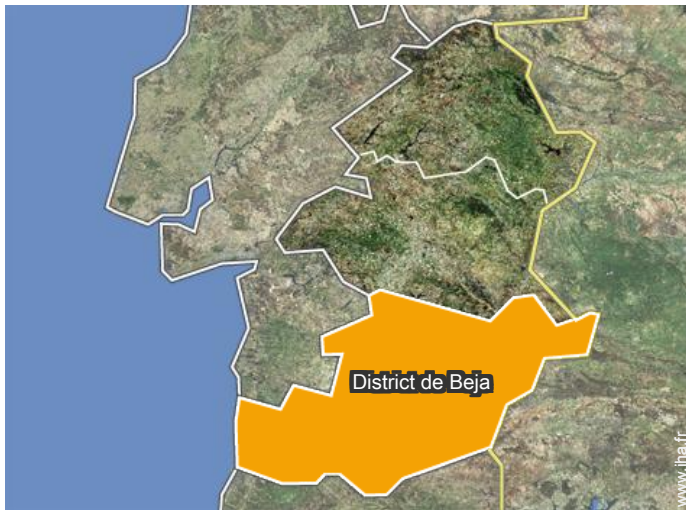

Avr 2011

Avr 2011

Avr 2011

Avr 2011

Localisation

Localisation & Accès

Coordonnées GPS en degrés, minutes, secondes: Latitude 37°33'28"N - Longitude 8°45'33"O (Hébergement)

Adresse

→ Distance : 2,5km

→ Temps : 5'

• Aéroport Faro

→ Faro, Algarve, Portugal

→ Distance : 150km

→ Temps : 1h30'

• Zambujeira do Mar : (2,5km)

• Odemira : (18km)