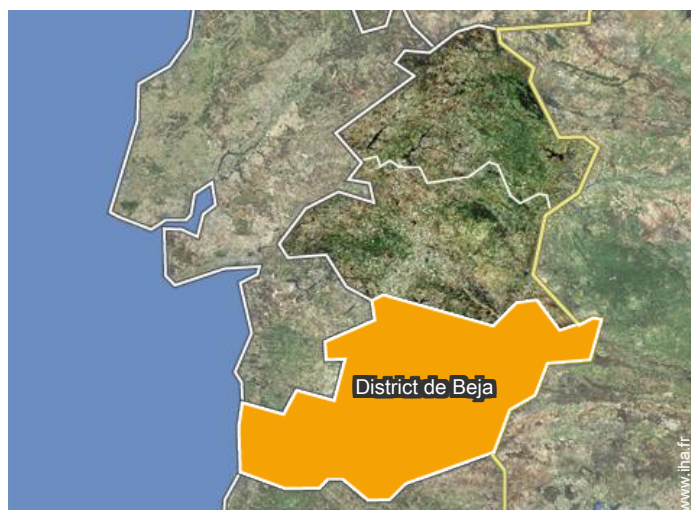

Avr 2011

Avr 2011

Avr 2011

Avr 2011

Localisation

Localisation & Accès

Coordonnées GPS en degrés, minutes, secondes: Latitude 37°33'28"N - Longitude 8°45'33"O (Hébergement)

Adresse

→ Distance : 2,5km

→ Temps : 5'

• Aéroport Faro

→ Faro, Algarve, Portugal

→ Distance : 150km

→ Temps : 1h30'

• Zambujeira do Mar : (2,5km)

• Odemira : (18km)