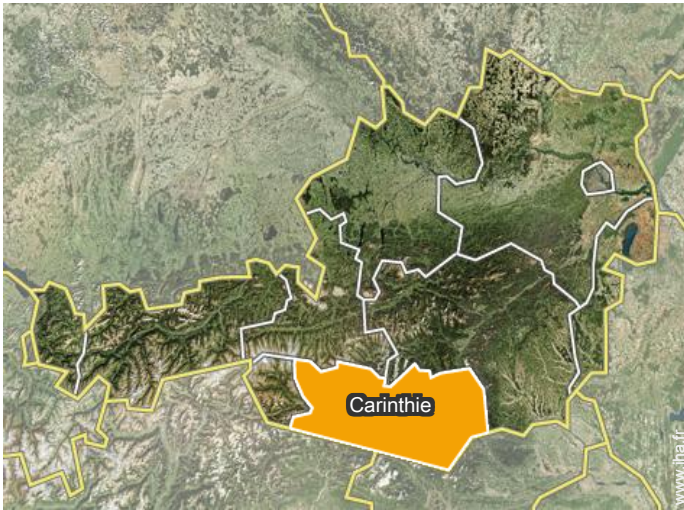

vue sur prairie

Cabane de Charme

Hiver

Hiver

Ski

Ski

Ski

Ski

Ski

Localisation

Localisation & Accès

Coordonnées GPS en degrés, minutes, secondes: Latitude 46°55'29"N - Longitude 14°43'45"E ([Hébergement](#))

Adresse

→ Hinterpreims 22
9400 Wolfsberg

• **Autoroute (sortie) A2 no. 252**

→ Wolfsberg, Carinthie, Autriche
→ Distance : 2km
→ Temps : 5'

- Klagenfurt : (60km)
- Bad St. Leonhard im Lavanttal : (16km)

Contact

Langues parlées

Calendrier des disponibilités - à partir de : octobre 2018