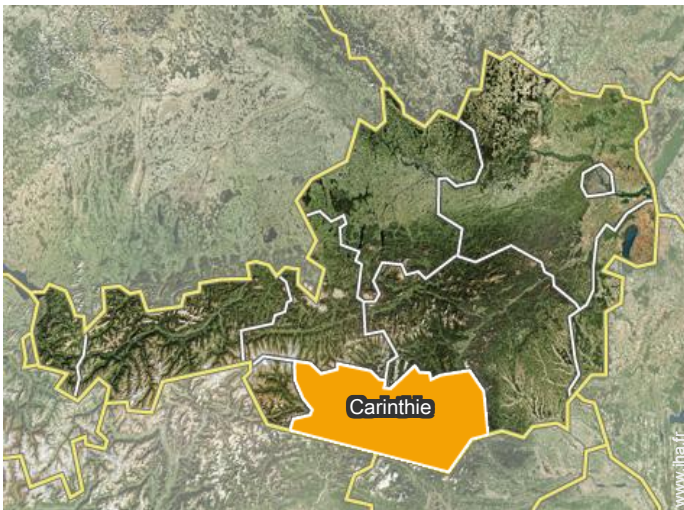

vue sur prairie

Cabane de Charme

Hiver

Hiver

Ski

Ski

Ski

Ski

Ski

Localisation

Localisation & Accès

Coordonnées GPS en degrés, minutes, secondes: Latitude 46°55'29"N - Longitude 14°43'45"E ([Hébergement](#))

Adresse

→ Hinterpreims 22
9400 Wolfsberg

• **Autoroute (sortie) A2 no. 252**

→ Wolfsberg, Carinthie, Autriche

→ Distance : 2km

→ Temps : 5'

• Klagenfurt : (60km)

• Bad St. Leonhard im Lavanttal : (16km)

Contact

Langues
parlées

Gîte
Carinthie - Autriche
"Almhuetten Helmut"