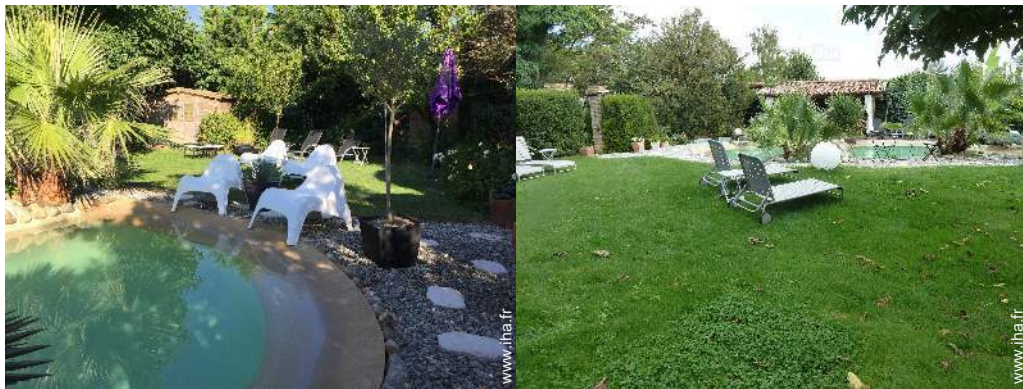

Album photos - 2