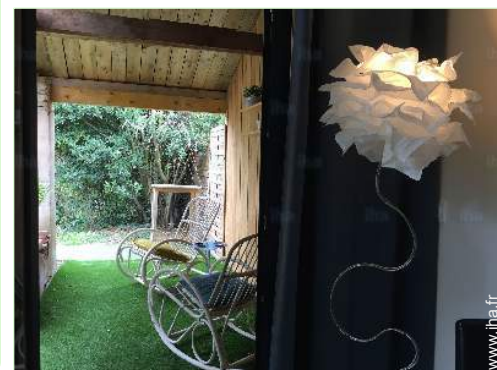

Environnement

• Site :

Patinoire 25km
Mer/océan
Lac 15km