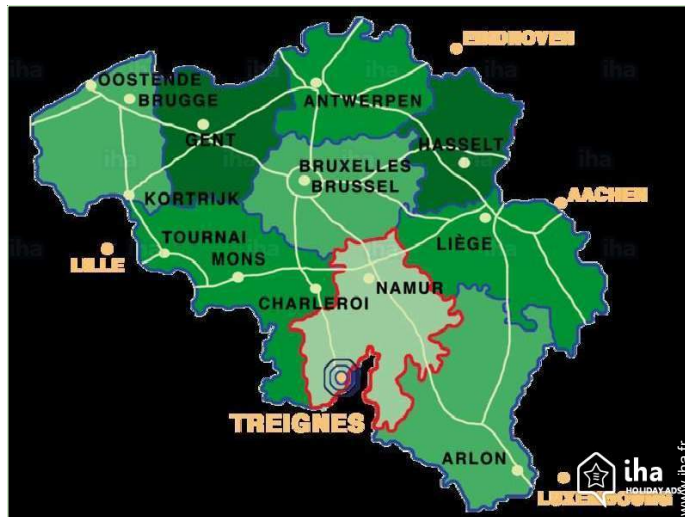

panorama

panorama

panorama

panorama

panorama

[Séjours à thème](#)

Découverte de la nature

Saint Valentin

Gîte
Treignes - Belgique
"Les Bruyères"

7
[Réserver](#)

Plan d'accès

Localisation & Accès

" Dans la vallée du Viroin en province de Namur à Treignes entre Couvin et Givet "

Coordonnées GPS en degrés, minutes, secondes: Latitude 50°5'30"N - Longitude 4°40'1"E ([Hébergement](#))