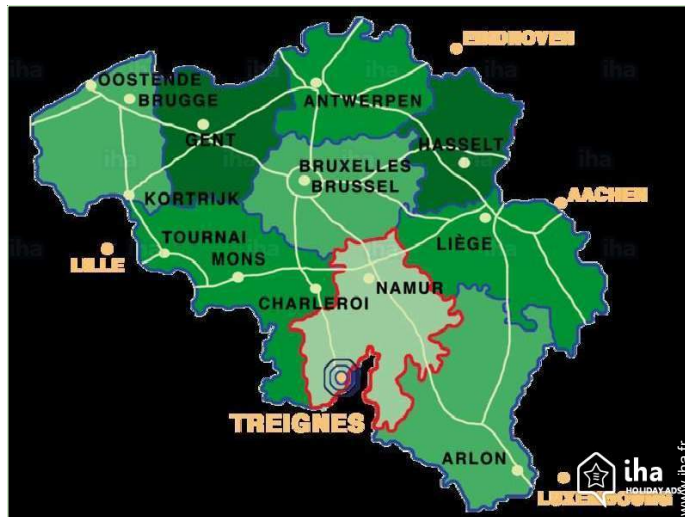

coin cuisine

Environnement & localisation

Campagne

Equitation

Pêche

" Treignes est un petit village situé dans la commune de Viroinval en province de Namur entre la Calestienne et l'Ardenne, à deux pas de la frontière française. Pour une population de quelques 700 habitants, il compte pas moins de quatre musées, dont plusieurs pourraient compter double. Il y a aussi des sites que l'on peut visiter librement comme la villa gallo-romaine ou l'ancien four à chaux. Treignes a probablement le rapport musées par habitants le plus élevé au monde! "

panorama

panorama

panorama

panorama

panorama

[Séjours à thème](#)

Découverte de la nature

Saint Valentin

Gîte
Treignes - Belgique
"Les Bruyères"

7
[Réserver](#)

Plan d'accès

Localisation & Accès

" Dans la vallée du Viroin en province de Namur à Treignes entre Couvin et Givet "

Coordonnées GPS en degrés, minutes, secondes: Latitude 50°5'30"N - Longitude 4°40'1"E ([Hébergement](#))