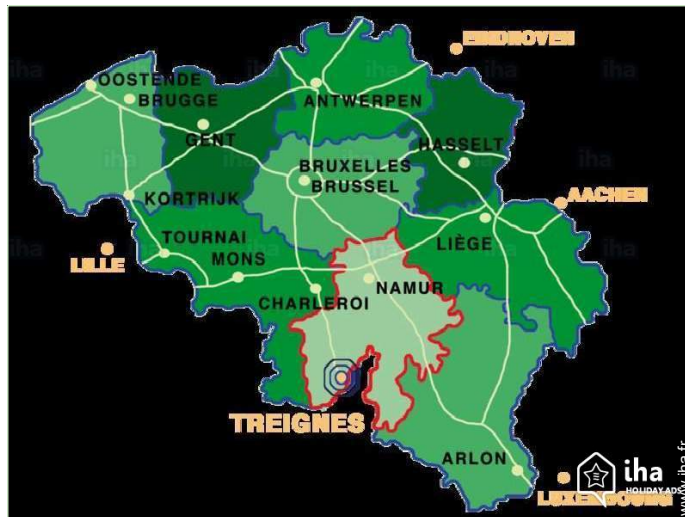

Gîte
Treignes - Belgique
"Les Bruyères"

7
[Réserver](#)

Plan d'accès

Localisation & Accès

" Dans la vallée du Viroin en province de Namur à Treignes entre Couvin et Givet "

Coordonnées GPS en degrés, minutes, secondes: Latitude 50°5'30"N - Longitude 4°40'1"E ([Hébergement](#))

Adresse

→ 23 rue de Bruyères
5670 Treignes

- Couvin : (14km)
- Givet : (15km)

Contact

Langues parlées