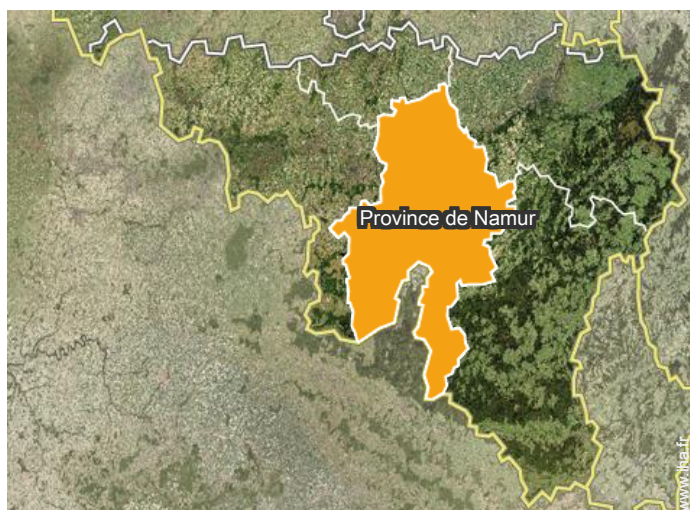

Gîte
Treignes - Belgique
"Les Bruyères"

7
[Réserver](#)

Plan d'accès

Localisation & Accès

" Dans la vallée du Viroin en province de Namur à Treignes entre Couvin et Givet "

Coordonnées GPS en degrés, minutes, secondes: Latitude 50°5'30"N - Longitude 4°40'1"E ([Hébergement](#))

Adresse

→ 23 rue de Bruyères
5670 Treignes

- Couvin : (14km)
- Givet : (15km)

Contact

Langues parlées

Localisation

Gîte Treignes - Belgique "Les Bruyères"

9