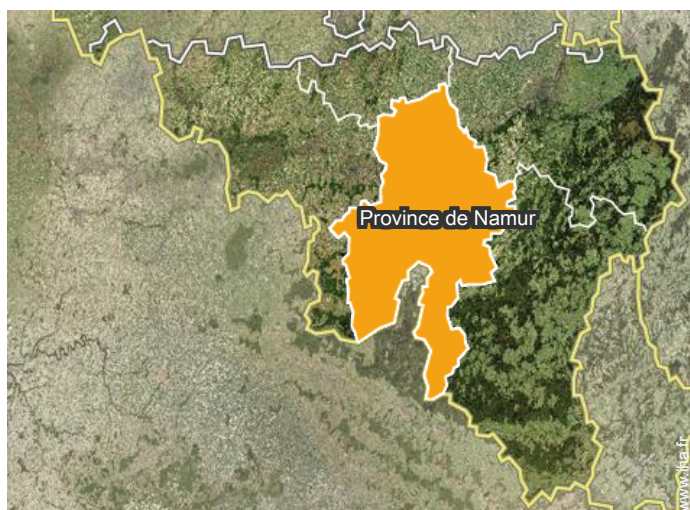

Localisation