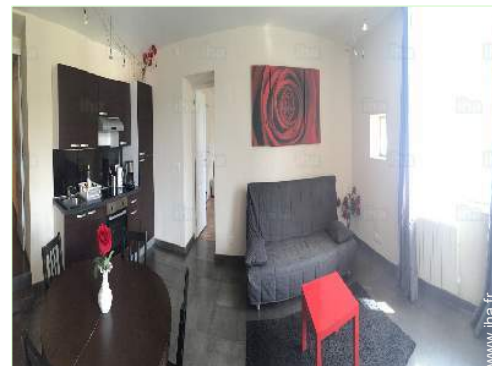

Intérieur

- Capacité d'accueil :
de 1 à > 30 personne(s)
- Superficie habitable :
400m²
- Agencement intérieur :
12 pièce(s), 10 chambre(s), 6 salle(s) de bain, 2 salle(s) de douche, 9 WC, séjour, salon, cuisine américaine, salle à manger
- Confort :
T.V., wifi, sèche-serviettes chauffant, partiellement climatisé, chauffage électrique, digicode
- Equipement ménager :
Vaisselle/couverts, ustensiles et batterie de cuisine, cafetière, machine à café électrique, grille-pain, plaques de cuisson, four, micro-ondes, réfrigérateur, congélateur, lave-vaisselle, lave-linge, aspirateur, fer à repasser, planche à repasser