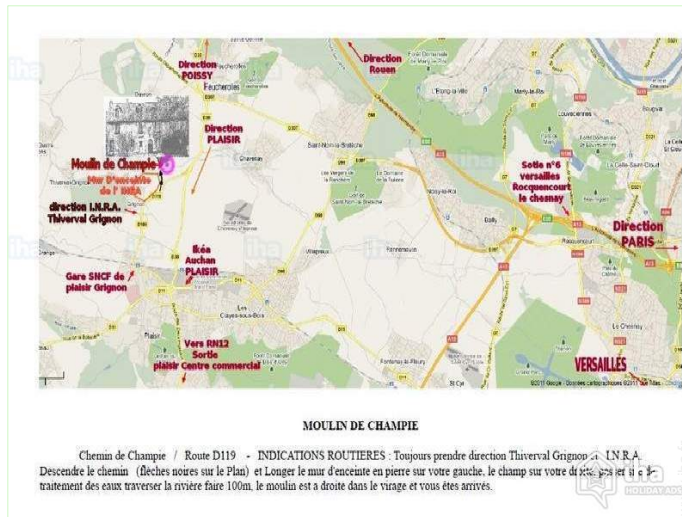

Album photos - 1

Album photos - 2

Plan d'accès

Localisation & Accès

Coordonnées GPS en degrés, minutes, secondes: Latitude 48°51'7"N - Longitude 1°57'5"E ([Hébergement](#))

Adresse

→ Rue du Moulin de Champie
78850 Thiverval Grignon