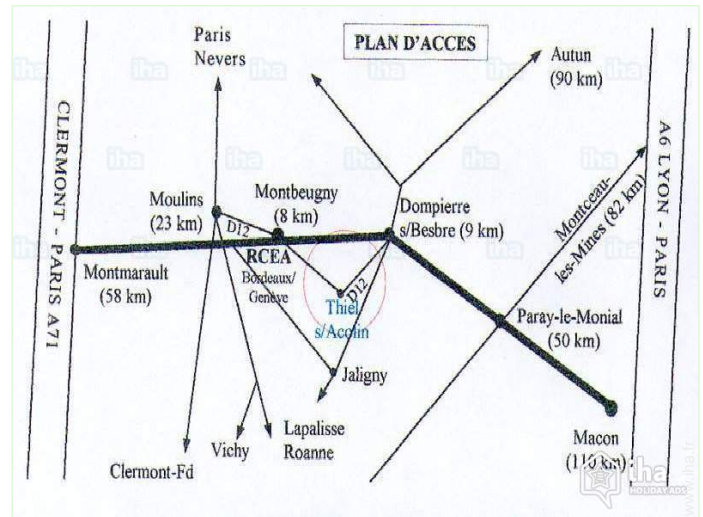

Album photos - 2

N° annonce 61898

www.iha.fr

>> LOCATIONS DE VACANCES

DE PARTICULIER À PARTICULIER

Plan d'accès

Localisation & Accès

Coordonnées GPS en degrés, minutes, secondes: Latitude 46°31'23"N - Longitude 3°34'52"E (Hébergement)

Adresse

→ Gîte de la Basse Cour de la Mothe
03230 Thiel sur Acolin

• Aérodrome Moulins Montbeugny

→ Moulins, Allier, Auvergne, France
→ Distance : 10km
→ Temps : 10'

• Gare ferroviaire Moulins sur Allier

→ Moulins, Allier, Auvergne, France
→ Distance : 1km
→ Temps : 30'

• Gare routière (bus) Place de l'Eglise

→ Thiel sur Acolin, Allier, Auvergne, France
→ Distance : 1km

• Dompierre sur Besbre : (7,5km)

• Moulins : (20km)

Contact

Langues
parlées

Localisation

Gîte
Thiel sur Acolin - France
"Gîte de la Basse Cour de la Mothe"