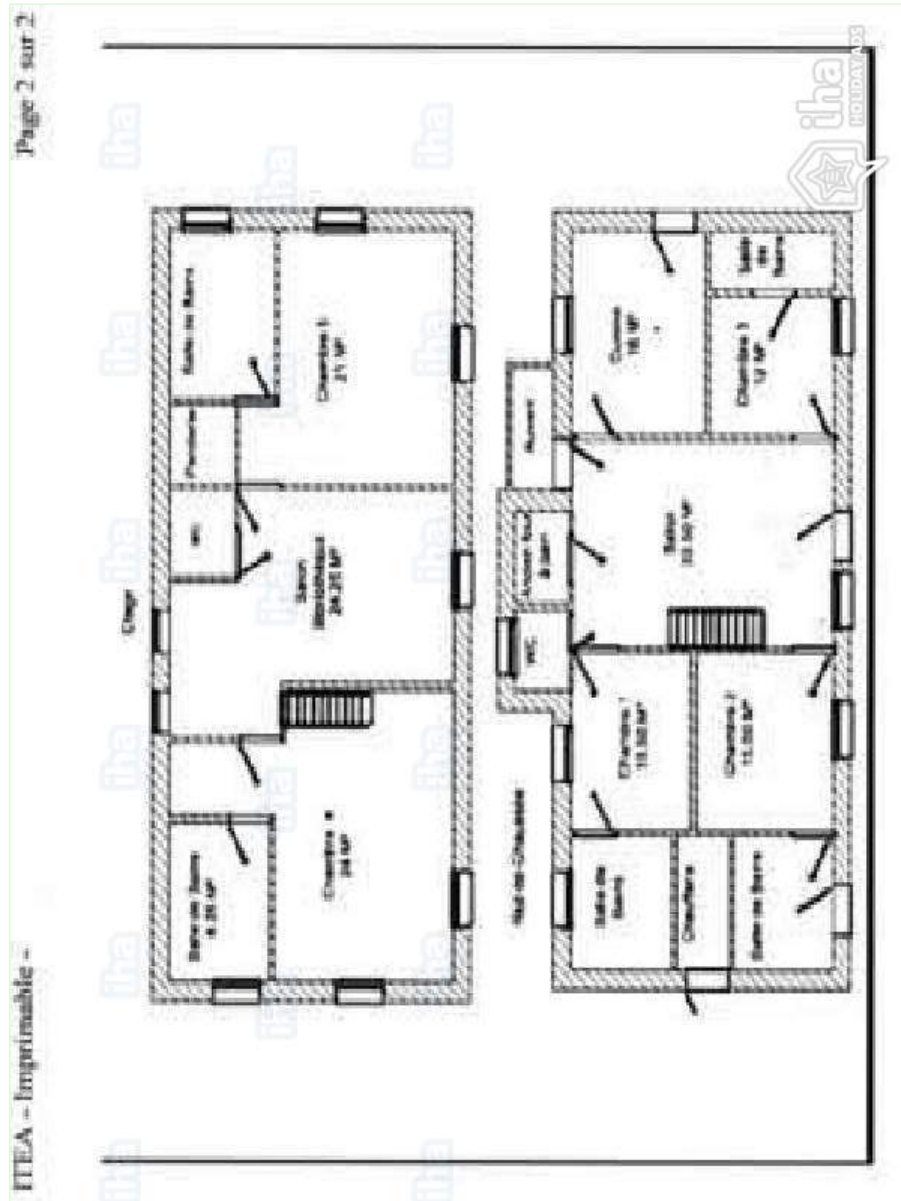

### Intérieur

- **Capacité d'accueil :**  
de 1 à 20 personne(s) (14 adultes, 6 enfant(s))
- **Superficie habitable :**  
200m<sup>2</sup>
- **Agencement intérieur :**  
7 pièce(s), 5 chambre(s), 3 salle(s) de bain, 2 salle(s) de douche, 4 WC, séjour, salon, cuisine indépendante, coin repas, coin du feu, salon télévision
- **Couchage - lit(s) :**  
5 lit(s) double(s), 3 canapé-lit(s) 2 pers, 4 lit(s) simple(s), 1 lits superposés, 1 canapé-lit(s) 1pers, 4 lit(s) bébé
- **Confort :**  
Cheminée, T.V., magnétoscope, lecteur DVD, jeux de société, collection de livres, prise antenne t.v., téléphone, armoire, placard, penderie, sèche-cheveux, chauffage central, fenêtre de toit, rideaux, alarme feu sécurité
- **Equipement ménager :**  
Vaisselle/couverts, ustensiles et batterie de cuisine, cafetière, machine à café électrique, bouilloire électrique, grille-pain, appareil à raclette, appareil à fondue, cuisinière à gaz, cuisinière électrique, micro-ondes, hotte aspirante, réfrigérateur, congélateur, lave-vaisselle, lave-linge, sèche-linge, aspirateur, fer à repasser, planche à repasser

### Informations pratiques

- **Informations pratiques**  
Enfants bienvenus  
Couverture téléphonie mobile, transport personnel souhaitable  
Eau : chaude/froide  
Tension électrique : 220-240V / 50Hz  
Alimentation électrique : secteur
- **Accueil de personne handicapée**  
Accès fauteuil roulant  
Aménagements pour handicap : moteur

N° annonce 61898

[www.ihaf.fr](http://www.ihaf.fr)

Plan d'agencement

Album photos - 1

salon

lit(s) double(s)

Gîte  
Auvergne - France  
"Gîte de la Basse Cour de la Mothe"

6  
[Réserver](#)