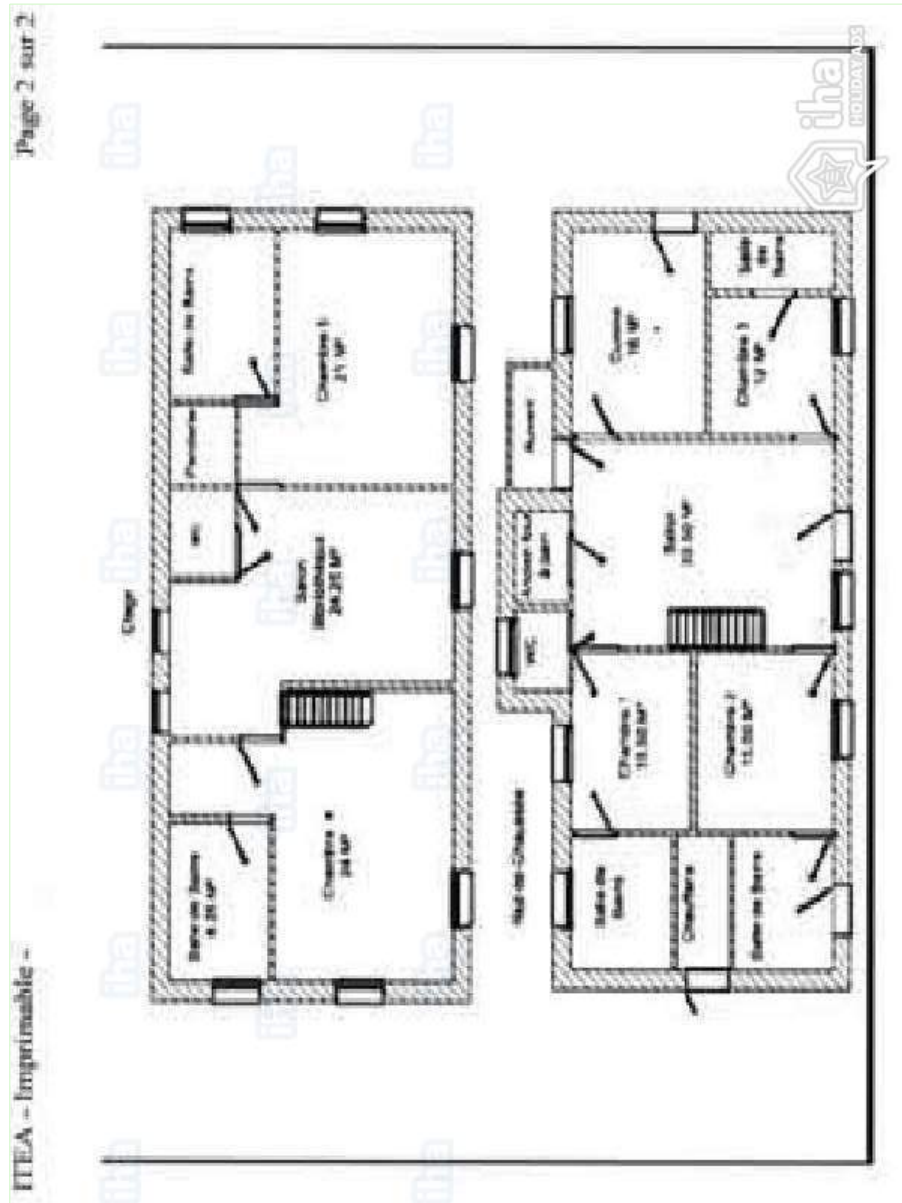

Intérieur

- **Capacité d'accueil :**
de 1 à 20 personne(s) (14 adultes, 6 enfant(s))
- **Superficie habitable :**
200m²
- **Agencement intérieur :**
7 pièce(s), 5 chambre(s), 3 salle(s) de bain, 2 salle(s) de douche, 4 WC, séjour, salon, cuisine indépendante, coin repas, coin du feu, salon télévision
- **Couchage - lit(s) :**
5 lit(s) double(s), 3 canapé-lit(s) 2 pers, 4 lit(s) simple(s), 1 lits superposés, 1 canapé-lit(s) 1pers, 4 lit(s) bébé
- **Confort :**
Cheminée, T.V., magnétoscope, lecteur DVD, jeux de société, collection de livres, prise antenne t.v., téléphone, armoire, placard, penderie, sèche-cheveux, chauffage central, fenêtre de toit, rideaux, alarme feu sécurité
- **Equipement ménager :**
Vaisselle/couverts, ustensiles et batterie de cuisine, cafetière, machine à café électrique, bouilloire électrique, grille-pain, appareil à raclette, appareil à fondue, cuisinière à gaz, cuisinière électrique, micro-ondes, hotte aspirante, réfrigérateur, congélateur, lave-vaisselle, lave-linge, sèche-linge, aspirateur, fer à repasser, planche à repasser

- **Informations pratiques**
Enfants bienvenus
Couverture téléphonie mobile, transport personnel souhaitable
Eau : chaude/froide
Tension électrique : 220-240V / 50Hz
Alimentation électrique : secteur
- **Accueil de personne handicapée**
Accès fauteuil roulant
Aménagements pour handicap : moteur

N° annonce 61898

www.ihaf.fr

Plan d'agencement

Album photos - 1

salon

lit(s) double(s)

Gîte
Auvergne - France
"Gîte de la Basse Cour de la Mothe"

6
[Réserver](#)