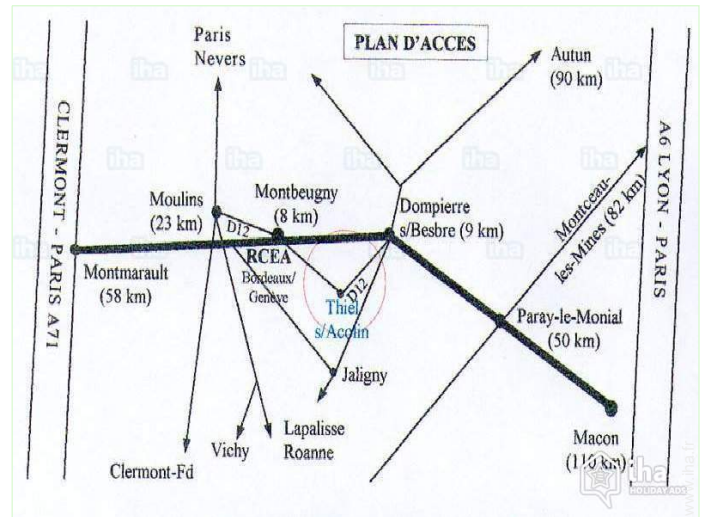

Album photos - 2

N° annonce 61898

[www.iha.fr](http://www.iha.fr)

>> LOCATIONS DE VACANCES

DE PARTICULIER À PARTICULIER

### Plan d'accès

### Localisation & Accès

Coordonnées GPS en degrés, minutes, secondes: Latitude 46°31'23"N - Longitude 3°34'52"E (Hébergement)