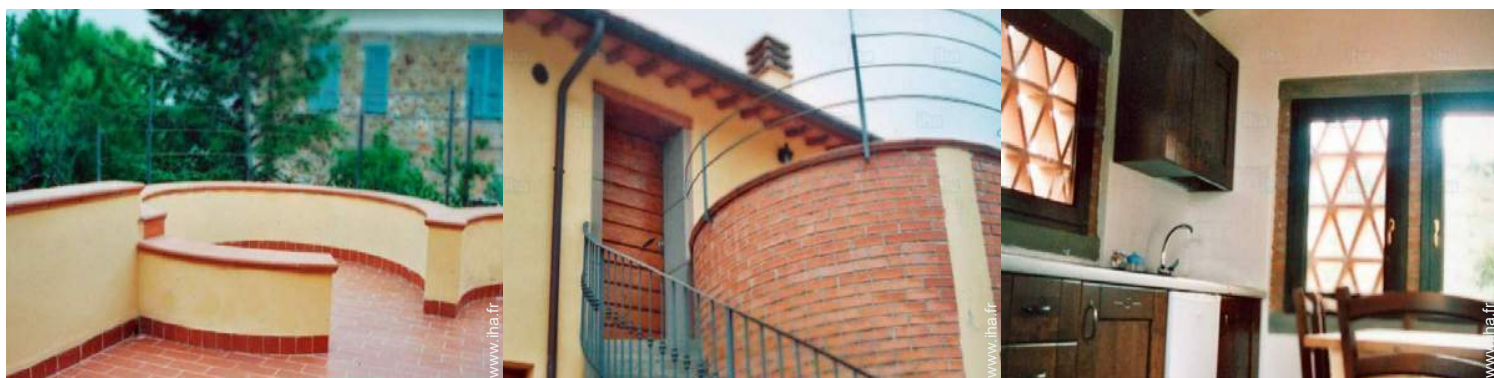

Conditions de réservations

• Réservation

- → Versement à la réservation : 50% du montant de la location
- → Versement du solde : 1 jour avant le séjour
- → Caution demandée : 200€

• Location

- → Taxe de séjours incluse
- → Forfait ménage départ inclus
- → Prévoir supplément pour :
  - lit(s) supplémentaire(s)

► Réserver

► Contacter le propriétaire

Modes de paiement acceptés

- Visa/Delta/Electron
- MasterCard/EuroCard
- Espèces

Contactez directement les propriétaires

www.iha.fr
N° annonce
5287
>> Réserver <<

Contact

Langues parlées